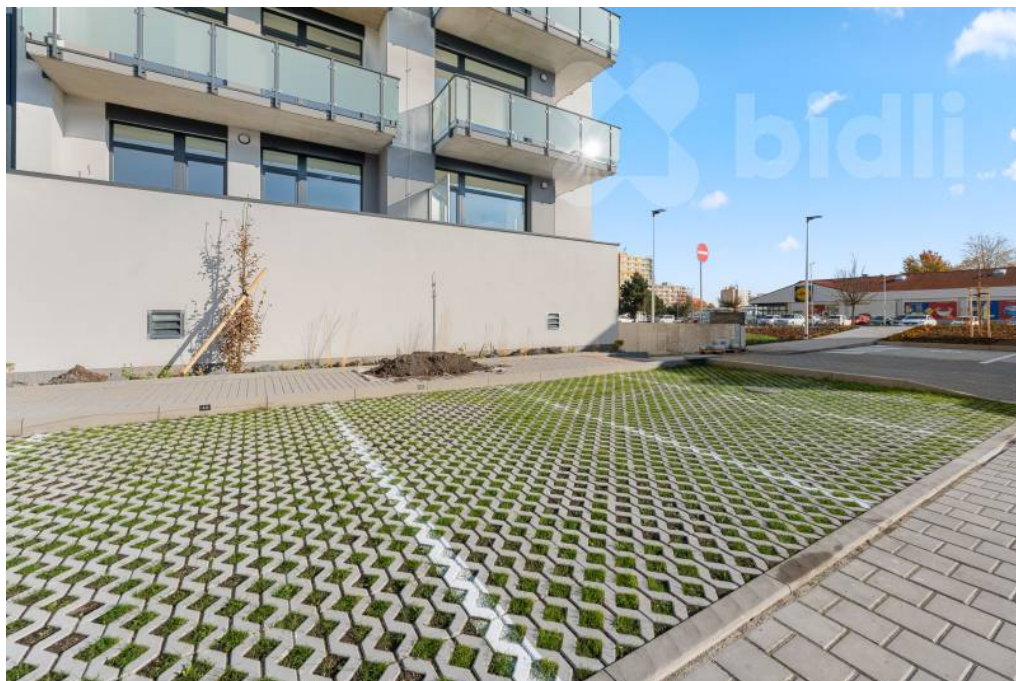

Pronájem venkovního parkovacího stání - Americká Kladno

Americká, 27201, Kladno

1 500 Kč
za měsíc

Vyřizuje

Monika Šubertová

Tel.: 774 110 007

GSM: 774 110 007

E-mail: info@bidli.cz

Počet podlaží v domě:

Stav objektu:

novostavba

Energetická náročnost:

G - Mimořádně
nehospodárná

Druh objektu:

cihlová

Umístění objektu:

centrum obce

POPIS NEMOVITOSTI: Nabízím vám pronájem venkovního parkovacího stání pro jedno osobní auto v ul. Americká, Kladno - Kročehlavy. Venkovní parkovací stání se nachází na pozemku u novostavby bytového domu.

Vjezd na parkovací stání je přes závoru na čip.

Volné od 1.5.2026.