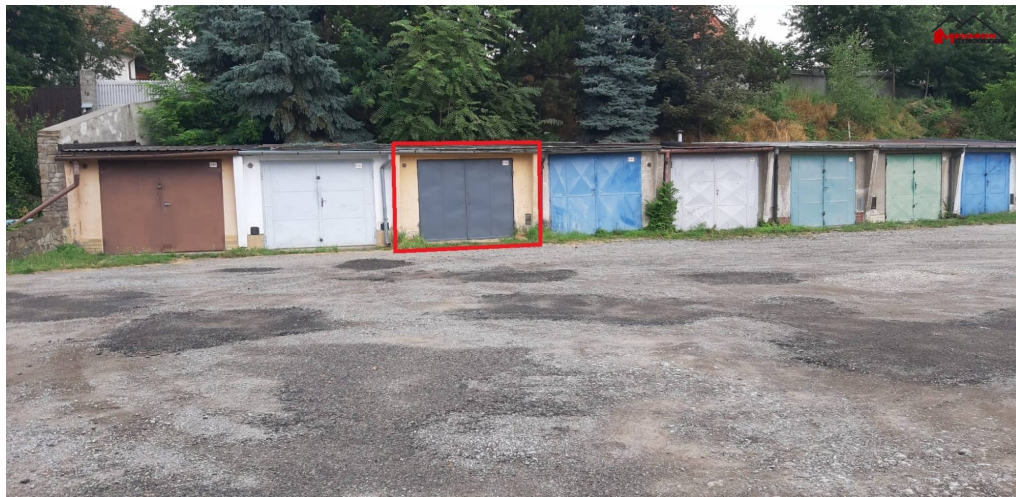

Garáž 20 m² - vytápěná, elektřina, montážní jáma, k pronájmu

Hodonín

2 500 Kč
za měsíc

Vyřizuje

Stanislav Görner**Tel.:** 724 174 124**GSM:** 724 174 124**E-mail:**megaron@megaronreality.cz**Počet podlaží v domě:****Stav objektu:**

dobrý

Druh objektu:

cihlová

Elektřina:

Elektro - 230 V

POPIS NEMOVITOSTI: Exkluzivně nabízíme k pronájmu cihlovou garáž na pozemku o výměře 20 m², která se nachází v okrajové části města Hodonín, v lokalitě „Pančava“. Garáž je při delším poklesu teplot do minusových hodnot vytápěná, je zde přípojka elektřiny 220 V, montážní jáma, osvětlení. Nájemné je 2.500,-Kč/měsíc + 150,-Kč/měsíc záloha za energie. Kauce ve výši min. 2 měsíčních nájmu. Provize RK je 6.000,-Kč. Vlastník preferuje dlouhodobý nájem.