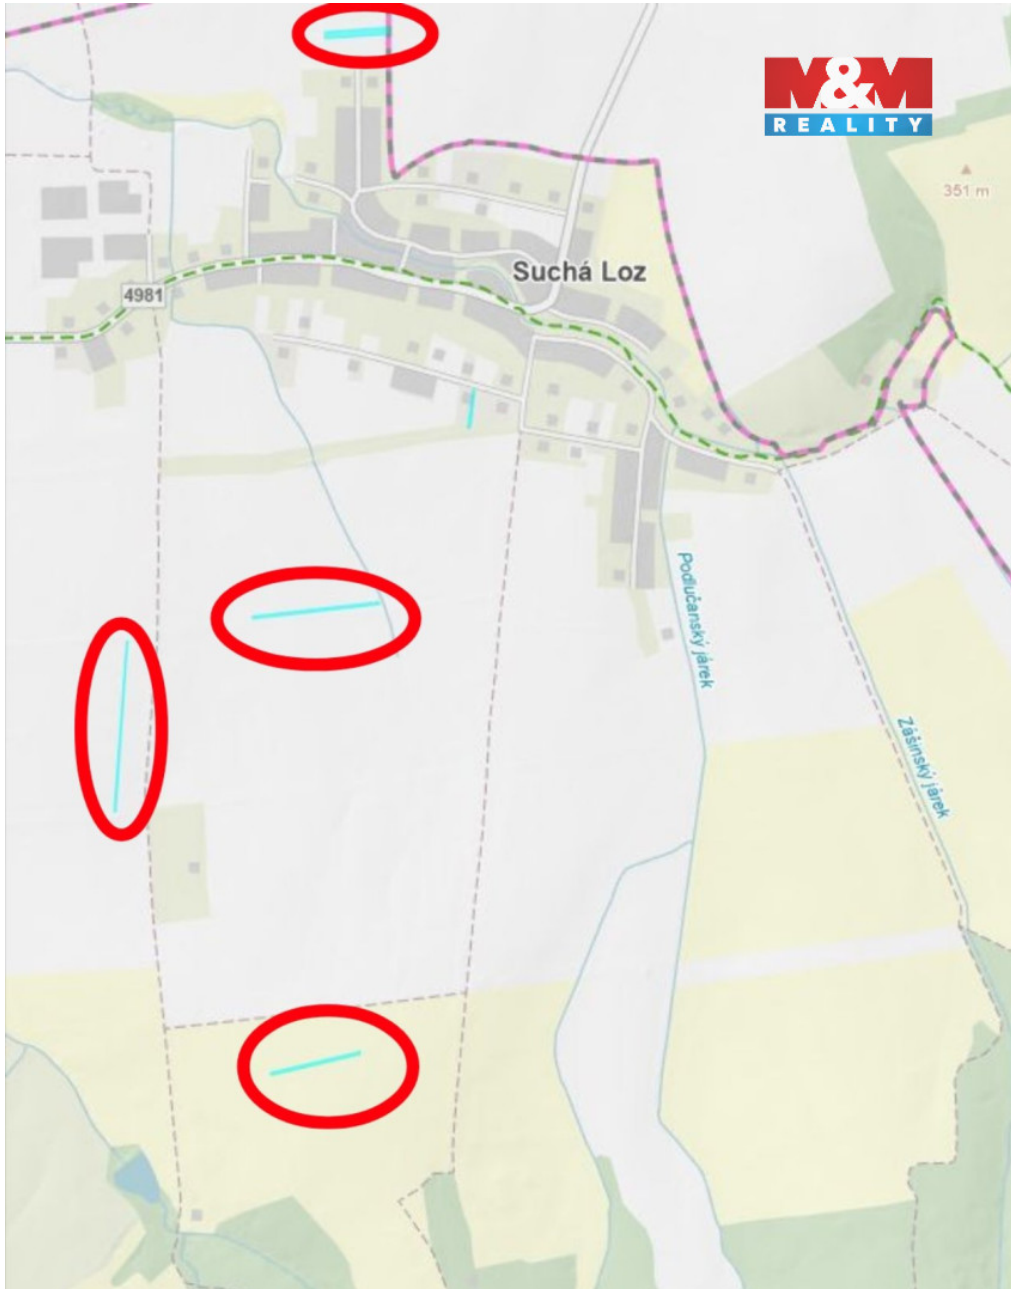

Prodej pole, 8377 m², Suchá Loz

68753, Suchá Loz

310 000 Kč
za nemovitost

Vyřizuje

Berky Nicolas**Tel.:** 800 100 446**GSM:** 296 399 006**E-mail:** info@mmreality.cz**Celková plocha:** 8 377 m²**Druh pozemku:**

zemědělská

Umístění objektu: polosamota

POPIS NEMOVITOSTI: Nabízíme k prodeji soubor pozemků vedených jako orná půda o celkové výměře 8377 m² katastrálním území Suchá Loz a Bánov, okres Uherské Hradiště. Přístup po obecní nezpevněné komunikaci. BPEJ 30 700 - 3718 m², BPEJ 62 021 - 2774 m², BPEJ 62 001 - 1885 m².