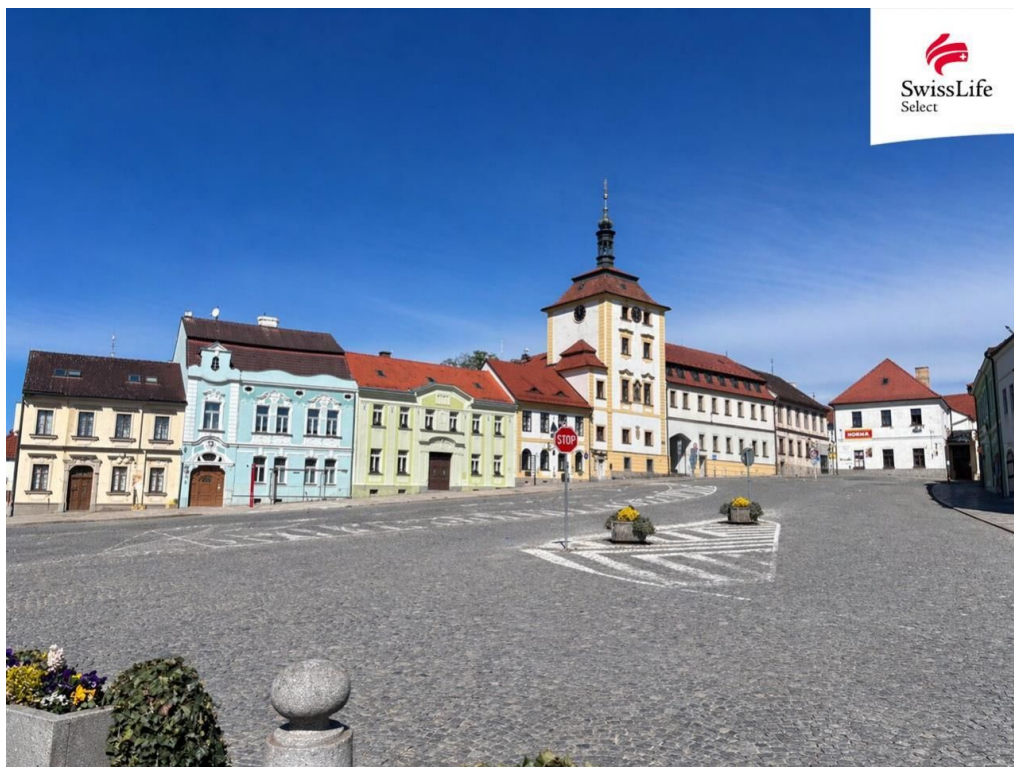

## Pronájem kanceláře 39 m<sup>2</sup> Masarykovo náměstí, Jílové u Prahy

Masarykovo náměstí, 25401, Jílové u Prahy

**9 000 Kč**  
za měsíc

Vyřizuje

**Michaela Podobská**

**Tel.:** +420 800775577

**GSM:** +420 800775577

**POPIS NEMOVITOSTI:** Nabízím k pronájmu kancelářské prostory o celkové výměře cca 39 m, situované v centru Jílového u Prahy, Masarykovo náměstí.

NÁJEMCE NEPLATÍ PROVIZI.

Základní informace:

- celková plocha 39 m
- 2 místnosti (19 m a 20 m)
- 1. patro
- sociální zázemí společné na patře
- vstup přes pavlač ve vnitrobloku

Jílové u Prahy nabízí kompletní občanskou vybavenost a dobrou dostupnost do Prahy. Umístění v centru zajišťuje snadnou dostupnost pro klienty i zaměstnance.

Pro více informací nebo domluvení prohlídky mě neváhejte kontaktovat.