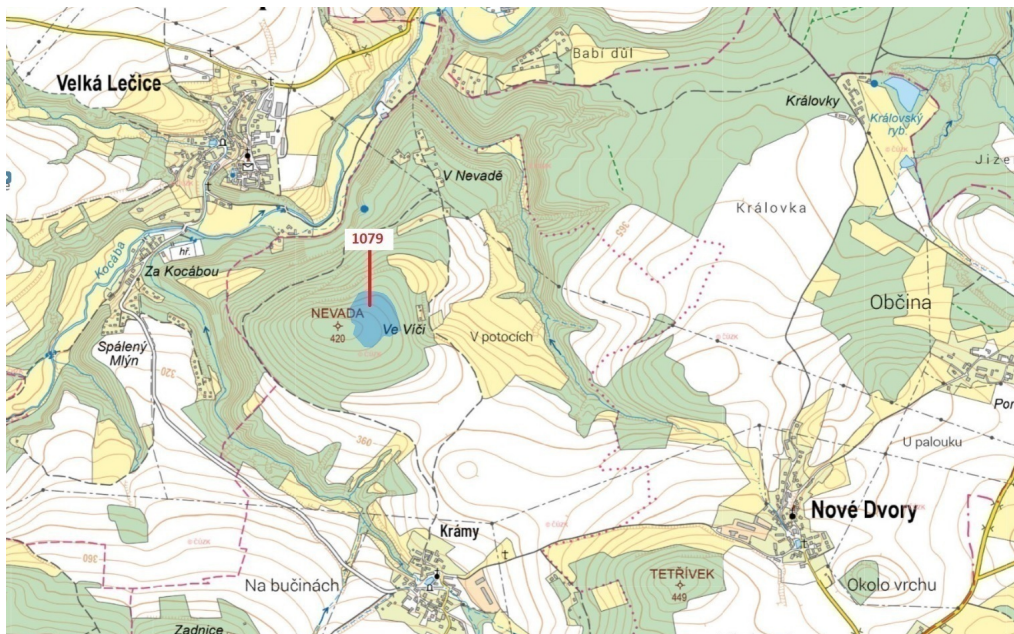

## Lesní pozemek o výměře 32 925 m<sup>2</sup>, podíl 1/1, katastrální území Krámy, obec Nové Dvory, obec s rozšíř

262, Nové Dvory

**860 000 Kč**  
za nemovitost

Vyřizuje  
**Call centrum**  
**exdražby.cz**  
**Tel.:** +420 774 740 636  
**GSM:** +420 774 740 636  
**E-mail:**  
[dotazy@exdražby.cz](mailto:dotazy@exdražby.cz)

**Celková plocha:** 32 925 m<sup>2</sup>

**Druh pozemku:** les

**POPIS NEMOVITOSTI:** Lesní pozemek o výměře 32 925 m<sup>2</sup>, parcelní číslo 1079, podíl 1/1, katastrální území Krámy, obec Nové Dvory, obec s rozšířenou působností Dobříš, okres Příbram, Středočeský kraj.