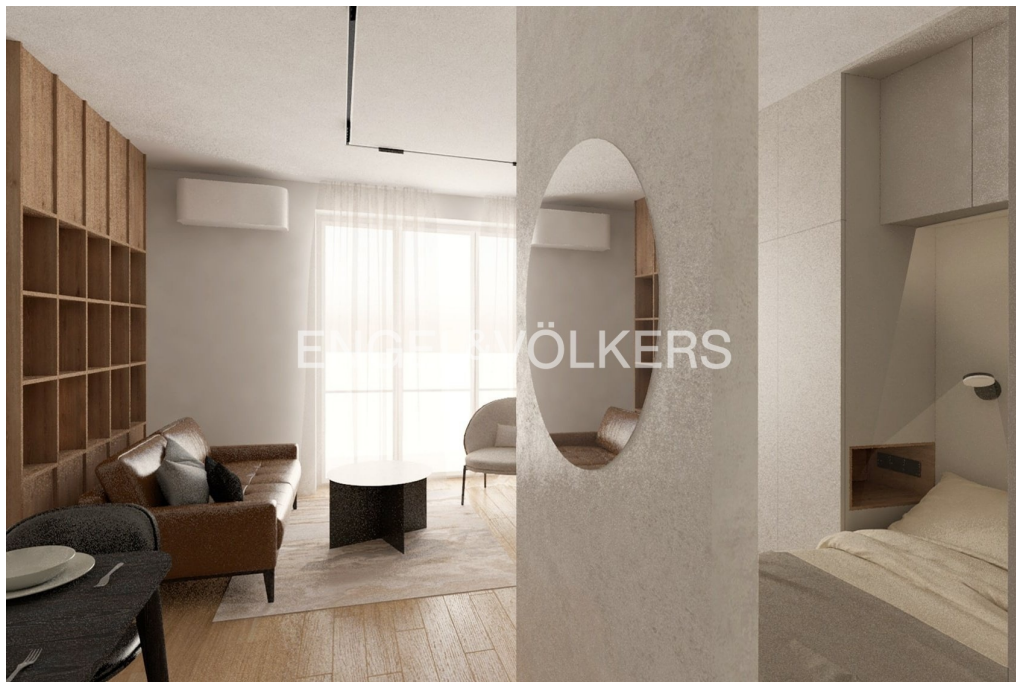

Kompletně nový a zařízený byt s balkonem na Smíchově

Holečkova, 15000, Praha 5, Praha

25 500 Kč

za měsíc

+ poplatky 4 700 Kč
včetně energií

Vyřizuje

Natálie Vojnarová

Tel.: +420 233 091 011

GSM: +420 730 172 828

E-mail:

natalie.vojnarova@engelvoelkers.com

Dispozice bytu:	1+1	Podlaží v domě:	4
Počet podlaží v domě:	1	Celková podlahová plocha:	40 m²
Druh objektu:	cihlová	Stav objektu:	velmi dobrý
Vlastnictví:	osobní	Energetická náročnost:	G - Mimořádně nehospodárná

POPIS NEMOVITOSTI: K pronájmu od 24. 4. 2026 je připravený kompletně zařízený byt s dispozicí 1+1, který se nachází ve 4. nadzemním podlaží činžovního domu s výtahem.

Dispozice bytu nabízí vstupní chodbu s kompletně vybaveným kuchyňským koutem, pokoj, který slouží jako obývací pokoj a ložnice, postel je chytře oddělená; dále vstup na balkon a koupelna se sprchou a toaletou.

Byt se nachází v atraktivní části Smíchova, jen pár minut od tramvajové zastávky Klamovka, která je pouze dvě zastávky od metra Anděl a centra Nový Smíchov. V okolí najdete restaurace, kavárny a obchody, nedaleko je zahrada Kinských, park Klamovka, ideální pro procházky a odpočinek.

Poplatky spojené s užíváním bytu činí 4 700 Kč včetně energií a internetu. Kauce činí dva měsíční nájem.

Nájemce je seznámen s provizí realitní kanceláři ve výši jednoho měsíčního nájmu + DPH.