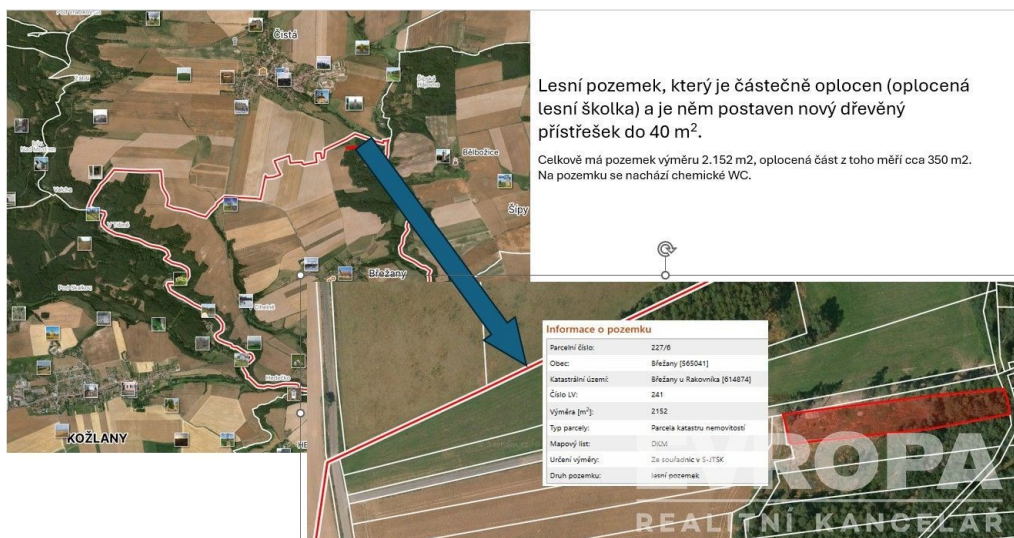

Lesní pozemek s dřevěným přístřeškem, oploceno

Břežany

250 000 Kč

za nemovitost

Cena zahrnuje právní služby spojené s převodem nemovitosti (sepisy smluv a jejich ověření, úschova listin a podání na katastr).

Vyřizuje

Jitka Příbylová

GSM: +420 736 644 666

E-mail:

jitka.bubnikova@rkevropa.cz

CZ

Celková plocha: 2 152 m²

Druh pozemku: les

POPIS NEMOVITOSTI: Exkluzivně nabízíme pro milovníky přírody lesní pozemek o ploše 2.152 m² mezi obcemi Břežany a Čistá u Rakovníka. Část pozemku je oplocena proti zvěři (lesní školka), má vjezdová vrata a na pozemku stojí malý dřevěný přístřešek. Pozemek je vhodné využívat i nadále např. jako lesní školku s možností příležitostného přespávání v zahradním dřevěném domku. Na pozemku majitel nechá i chemické WC. Elektřinu lze řešit solárními panely, vodu je nutné si dovážet. V případě zájmu je možné se na pozemek volně podívat, v inzerci je přesná poloha. V případě jakýchkoli dotazů prosím kontaktujte makléře.