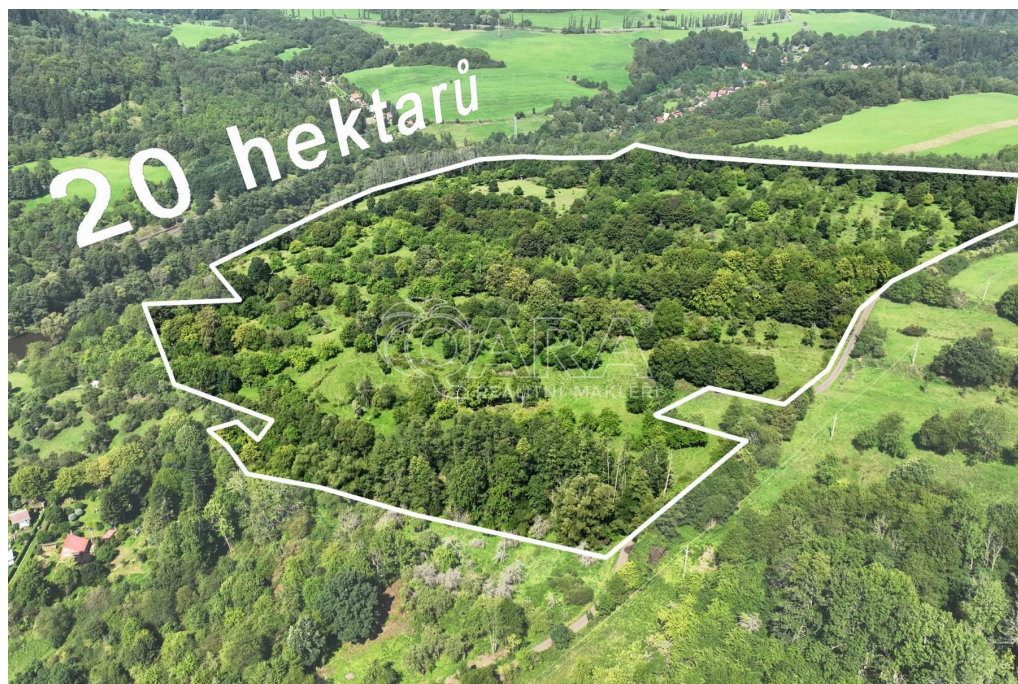

Prodej sadů, Jakubov, 20ha

36301, Vojkovice

8 900 000 Kč
za nemovitost

Včetně všech poplatků

Vyřizuje

Petr Hornát

Tel.: +420 733118220

GSM: +420 733118220

E-mail: hornat@qara.cz

Celková plocha: 199 287 m²

Druh pozemku: pro komerční výstavbu

POPIS NEMOVITOSTI: Nabízíme vám prodej ovocných sadů a pastvin o celkové ploše 20 ha s více jak 700 vzrostlými ovocnými stromy. Jde o vynikající příležitost pro rozvoj zemědělských bio projektů.

Pozemek se nachází v katastrálním území Jakubov v okrese Karlovy Vary.

K pozemku se pohodlně dostanete po 1,5 km dlouhé, veřejné a zpevněné cestě z obce Jakubov. Spodní hranici pozemku tvoří řeka Ohře.

Na pozemcích je možné umístit stavby související zemědělskou činností.

Tento obrovský kus půdy se rozkládá mezi Doupovskými lesy a řekou Ohře v podhůří Krušných hor. Vzdálenost k pozemkům z Prahy je 120 km, z Plzně 90 km a z Karlových Varů 20 km.

Pokud máte zájem o bližší informace nebo prohlídku tohoto unikátního územního celku, obraťte se na nás. Jsme vám k dispozici a rádi vám poskytneme další podrobnosti.