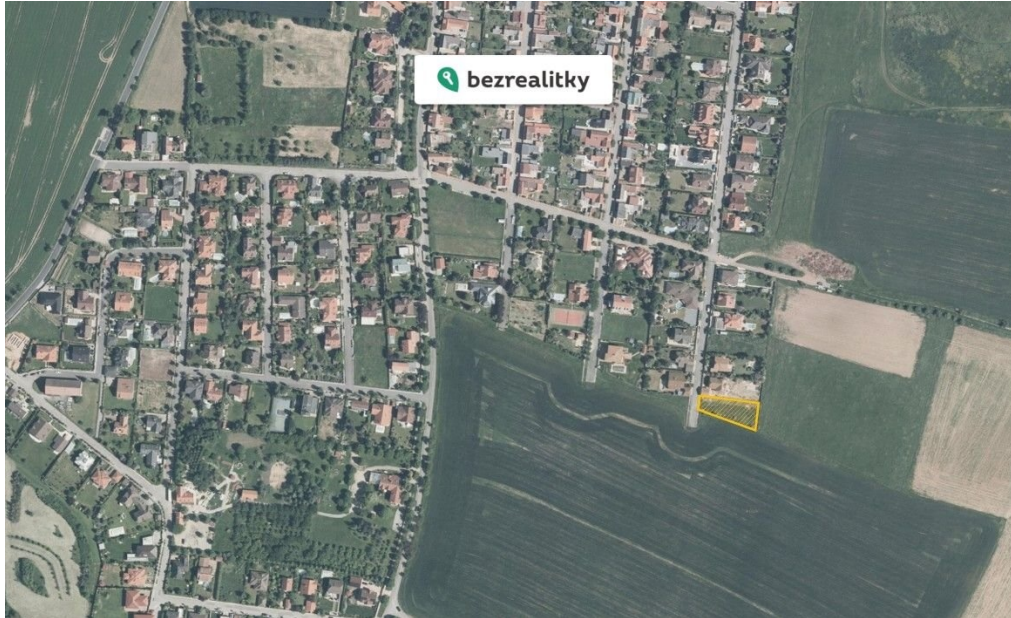

Prodej pozemku 975 m²

25225, Ořech

13 500 000 Kč
za nemovitost

Vyřizuje
Bezrealitky s.r.o
GSM: +420 226 254 111
E-mail:
inzerce@bezrealitky.cz

Celková plocha: 975 m²

Druh pozemku: pro bydlení

POPIS NEMOVITOSTI: Nabízím ke koupi rovinný stavební pozemek o rozloze 975 m² v soukromém vlastnictví, který je ideální pro výstavbu rodinného domu, dle regulativu obce.

Pozemek se nachází v klidné rezidenční části obce Ořech a je zasítovaný a přístupný po asfaltové komunikaci, což zajišťuje pohodlný příjezd i dobrou připravenost pro budoucí výstavbu. Velkou výhodou je také rychlá a snadná dopravní dostupnost do Prahy autem a na Metro B pravidelnou autobusovou linkou.