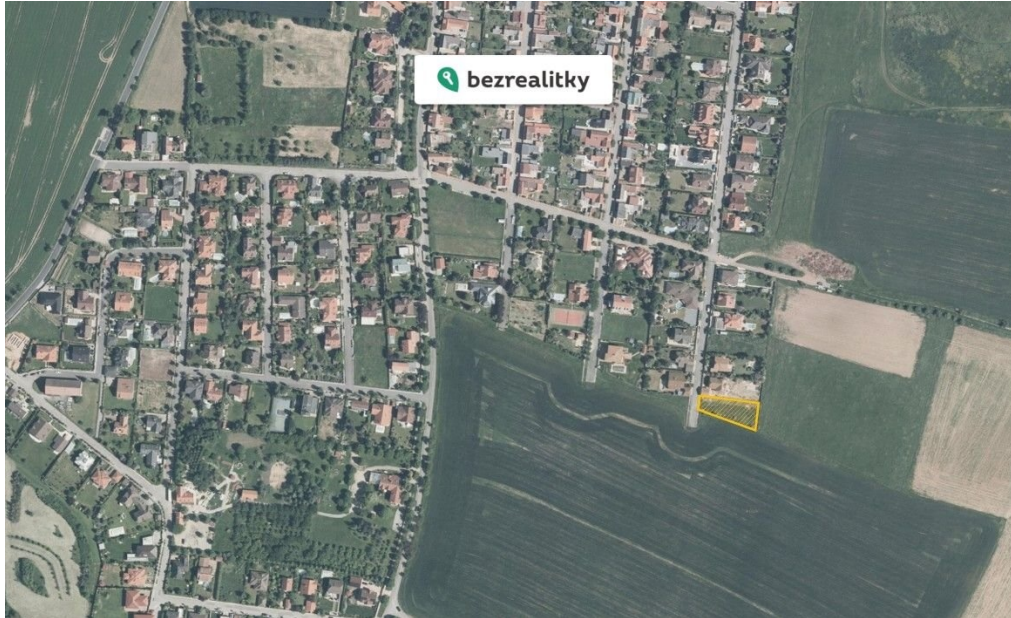

Prodej pozemku 975 m²

25225, Ořech

12 500 000 Kč
za nemovitost

Vyřizuje
Bezrealitky s.r.o
GSM: +420 226 254 111
E-mail:
inzerce@bezrealitky.cz

Celková plocha: 975 m²

Druh pozemku: pro bydlení

POPIS NEMOVITOSTI: Nabízím ke koupi rovinatý stavební pozemek o rozloze 975 m² v soukromém vlastnictví, který je ideální pro výstavbu rodinného domu, dle regulativu obce.

Pozemek se nachází v klidné rezidenční části obce Ořech a je zasítovaný (elektřina, voda, kanalizace) a přístupný po asfaltové komunikaci, což zajišťuje pohodlný příjezd i dobrou připravenost pro budoucí výstavbu. Velkou výhodou je také rychlá a snadná dopravní dostupnost do Prahy autem a na Metro B pravidelnou autobusovou linkou.

Součástí prodeje může být zpracovaná projektová dokumentace, která může novému majiteli výrazně usnadnit další přípravu budoucí výstavby. Stavební povolení k výstavbě rodinného domu dosud nebylo vydáno, je v přípravě a lze upravit dispozici domu (bungalow, patrový dům) dle vlastních potřeb.

Pro další informace a domluvení prohlídky mě kontaktujte prostřednictvím zpráv na této platformě. Tato nemovitost je určena výhradně přímým zájemcům o koupi. Na inzerát můžete také reagovat přímo na webu Bezrealitky.