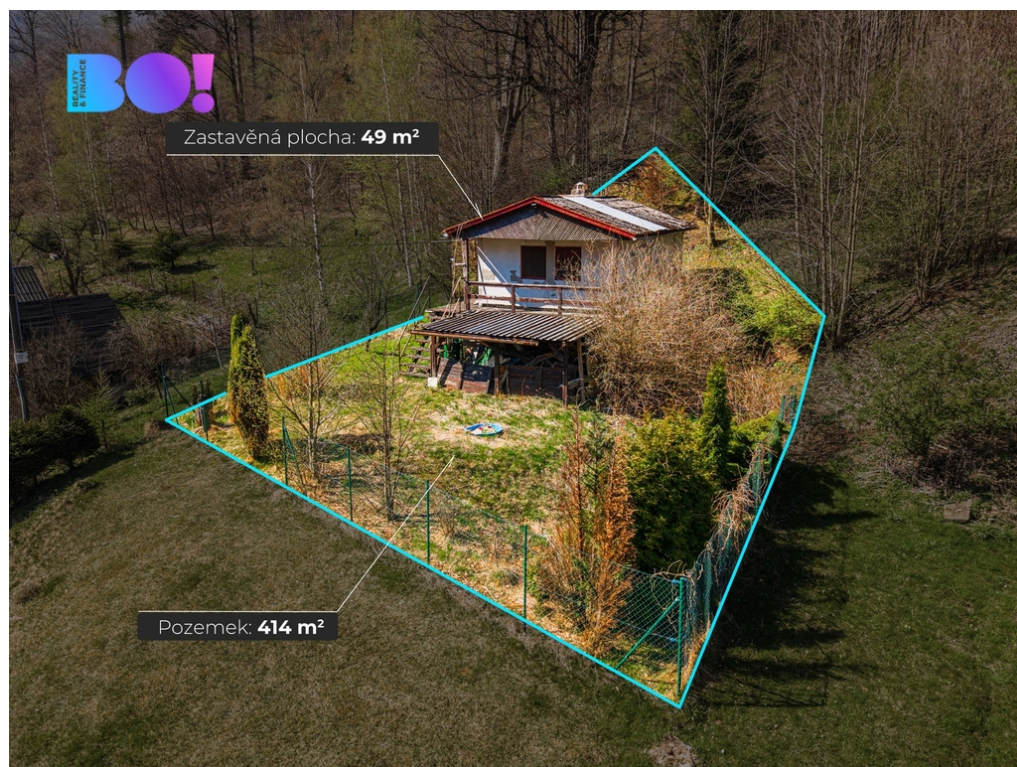

Chata Guty, 49m², pozemek 414m²

Třinec

600 000 Kč
za nemovitost

Vyřizuje

Veronika Součková
Molitorisová

Tel.: 725 80 80 80

GSM: +420 725 80 80 80

E-mail: info@boreality.cz

Zastavěná plocha:	49 m²	Užitná plocha:	49 m²
Plocha parcely:	414 m²	Druh objektu:	smíšená
Stav objektu:	před rekonstrukcí	Počet podlaží v objektu:	1
Umístění objektu:	okraj obce	Energetická náročnost:	G - Mimořádně nevhodná

POPIS NEMOVITOSTI: Hledáte místo, kde opravdu vypnete a vyměníte ruch města za ticho lesa? Místo, které Vás okouzlí svou jedinečnou atmosférou a krásnými výhledy do okolní krajiny? V malebné části Třince - Guty pro Vás mám chatu, která nabízí přesně takový únik.

Chata o zastavěné ploše 49 m² se nachází na pozemku o velikosti 414 m² a je v původním stavu. Právě to z ní dělá ideální příležitost vytvořit si rekreační zázemí přesně podle vlastních představ - místo, kam budete chtít utíkat o víkendech i ve volných dnech.

Pozemek zaujme svou polohou, která nabízí krásné výhledy do okolní krajiny, dostatek soukromí a především klid, který dnes není samozřejmostí. Okolí přímo vybízí k aktivnímu odpočinku - ať už máte rádi procházky, nebo pravidelné výšlapy směrem na Javorový vrch.

Chata je napojena na elektřinu, voda je zajištěna z místního zdroje a ohřev vody je řešen průtokovým ohřevem.

Na tomto místě si užijete skutečný klid a odstup od každodenního shonu, přitom veškerou občanskou vybavenost