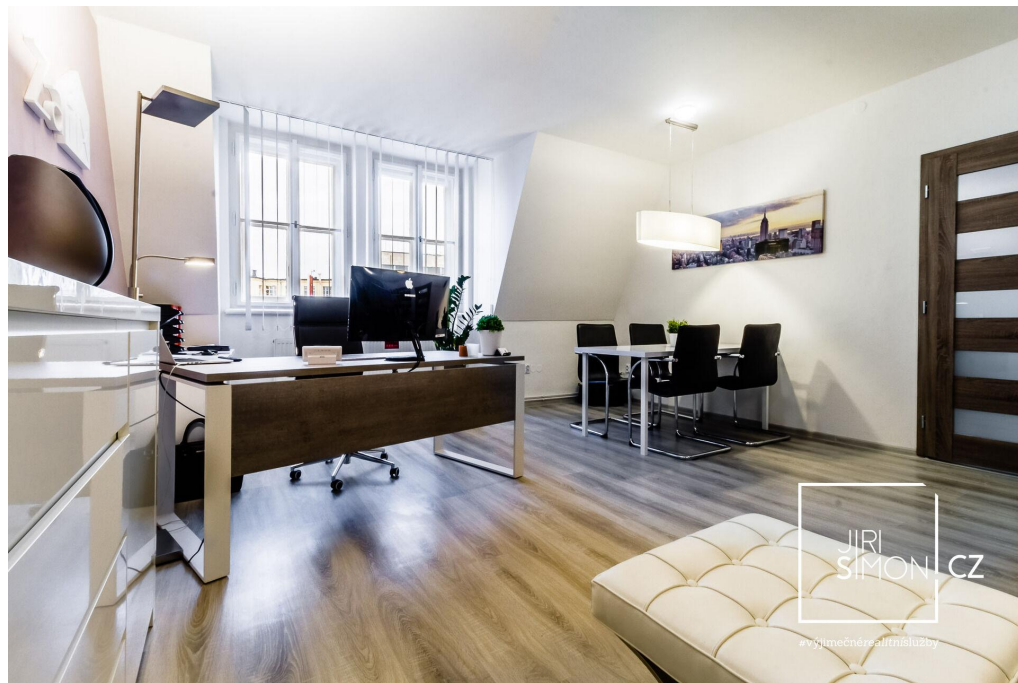

Nájem samostatné kanceláře 29 m2 na adrese Národní 39, Praha 1

Národní, 11000, Praha 1, Praha

12 900 Kč

za měsíc

cena je kompletní vč. všech energií a služeb

Vyřizuje

Jiří Šimon

Tel.: +420 602 304 070

GSM: +420 602 304 070

E-mail:

jirisimon@jirisimon.cz

Plocha kanceláří:	29 m²
Stav objektu:	velmi dobrý
Umístění objektu:	centrum obce

Druh objektu:	cihlová
Druh prostor:	Kanceláře
Energetická náročnost:	G - Mimořádně nehospodárná

POPIS NEMOVITOSTI: Nabízím k podnájmu samostatnou kancelář se samostatným uzavřením s výměrou 29 m2 na adrese Národní 364/39, Praha 1. Jedná se o jednu z tří kanceláří ve společném soukromém a komorním coworku. Jedná se o podnájem uzavíratelné kanceláře a součástí je využití společných prostor kuchyňky, wc a chodby. Cena je 12900,- měs. a tato cena obsahuje všechny služby a poplatky vč. elektřiny, která je účtována paušálem a je v ceně zahrnuta. Kancelář je vhodná pro provoz kancelářských služeb nebo jako zázemí pro pár lidí. Je potřeba počítat s tím, že ve společných prostorách jsou i jiné firmy a je potřeba umět fungovat spolu. Přístup je zajištěn 24/7 bez omezení. Kancelář je umístěna na prestižní adrese v centru Prahy. Při nastěhování se hradí nájemné na první měsíc a kauce ve výši jednoho nájmu.