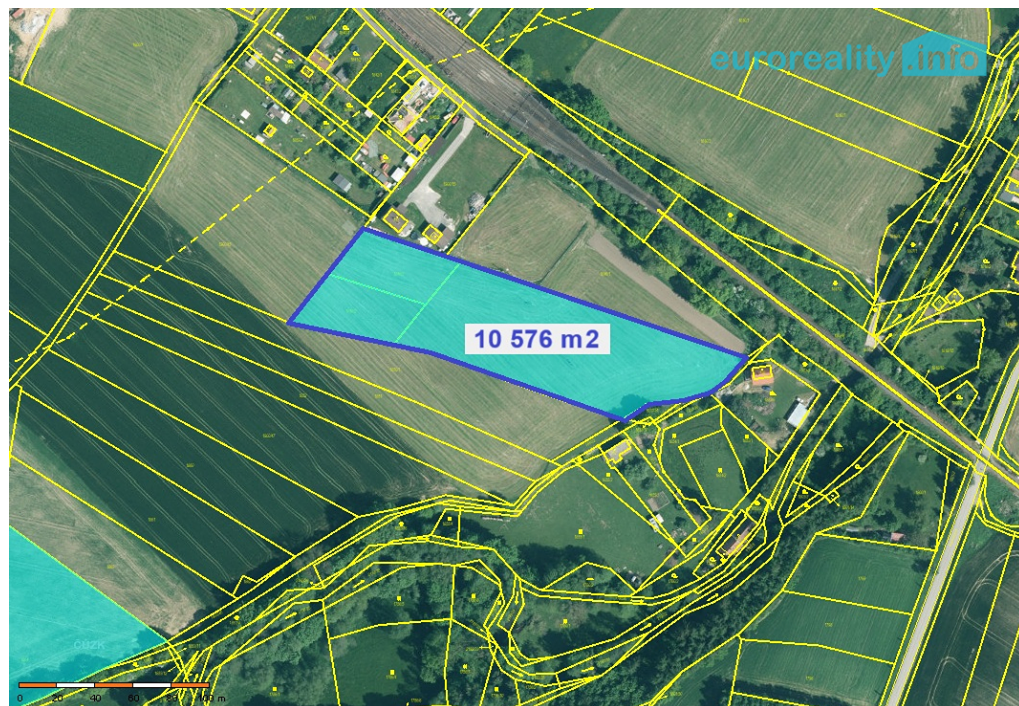

Prodej, stavební pozemek, 10 576 m², Katovice

Katovice

990 Kč
za m²

Vyřizuje

Ing. Karel Chval

Tel.: 793 987 434

GSM: 793987434

E-mail:

info@eucreality.info

Celková plocha: 10 576 m²

Druh pozemku: pro bydlení

Umístění objektu: okraj obce

POPIS NEMOVITOSTI: Nabízíme k prodeji atraktivní stavební pozemek o výměře 10 576 m², nacházející se na okraji městyse Katovice, v okrese Strakonice. Tento pozemek je územním plánem určen pro bydlení pro výstavbu rodinných domů. Lokalita je obklopena přírodou a nabízí klidné a příjemné prostředí pro život s možností pěší turistiky, cykloturistiky a další volnočasové aktivity.

Městys Katovice má veškerou základní občanskou vybavenost a infrastrukturu jako jsou obchody, školy, restaurace a zdravotní středisko.

V blízkém okolí se nachází města Strakonice a Horažďovice, kde je veškerá občanská vybavenost.

Pozemek je vhodný pro vlastní bydlení, jako investice nebo pro komerční využití na stavbu rodinných domů.

Více informací např. o příjezdové cestě a sítích dostanete u realitního makléře.

V případě zájmu o prohlídku nás neváhejte kontaktovat.

S financováním pomůžeme.