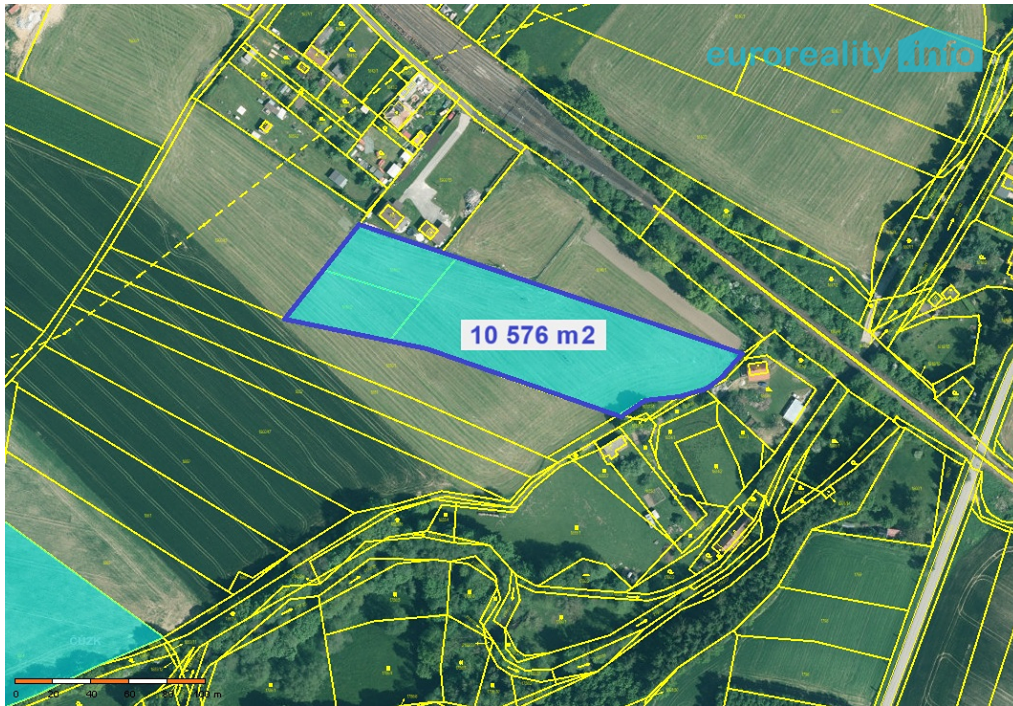

Prodej, stavební pozemek, 10 576 m², Katovice

Katovice

990 Kč
za m²

Vyřizuje

Ing. Karel Chval

Tel.: 793 987 434

GSM: 793987434

E-mail:

info@eucreality.info

Celková plocha: 10 576 m²

Druh pozemku: pro bydlení

Umístění objektu: okraj obce

POPIS NEMOVITOSTI: Nabízíme k prodeji atraktivní stavební pozemek o výměře 10 576 m², nacházející se na okraji městyse Katovice, v okrese Strakonice. Tento pozemek je územním plánem určen pro bydlení pro výstavbu rodinných domů. Lokalita je obklopena přírodou a nabízí klidné a příjemné prostředí pro život s možností pěší turistiky, cykloturistiky a další volnočasové aktivity.

Městys Katovice má veškerou základní občanskou vybavenost a infrastrukturu jako jsou obchody, školy, restaurace a zdravotní středisko.

V blízkém okolí se nachází města Strakonice a Horažďovice, kde je veškerá občanská vybavenost.

Pozemek je vhodný pro vlastní bydlení, jako investice nebo pro komerční využití na stavbu rodinných domů.

Více informací např. o příjezdové cestě a sítích dostanete u realitního makléře.

V případě zájmu o prohlídku nás neváhejte kontaktovat.

S financováním pomůžeme.