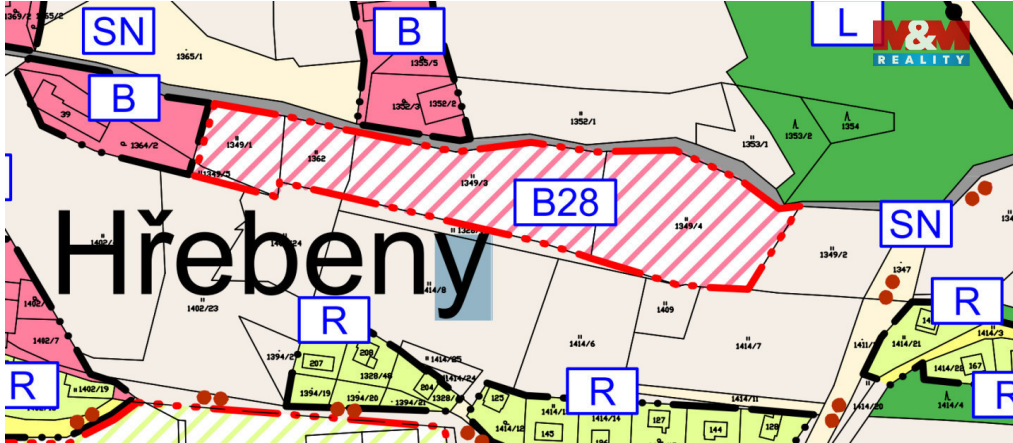

Prodej pozemku, 1512 m², Milešov

26256, Milešov

2 920 000 Kč
za nemovitost

Vyřizuje

Křivánková Jana

Tel.: 800 100 446

GSM: 296 399 006

E-mail: info@mmreality.cz

Celková plocha: 1 512 m²

Druh pozemku:

pro bydlení

Umístění objektu: polosamota

POPIS NEMOVITOSTI: Prodej zajímavého pozemku, o celkové ploše 1512 m², v blízkosti Orlické přehrady v Milešově, Hřebených. Jedná se o velmi vyhledávané místo k rekreaci, v těsné blízkosti přístavu a zátoky Hřebený. Pozemek je dle platného územního plánu vhodný k výstavbě rodinného domu, se zastavěnou plochou maximálně 35% z plochy pozemku, maximální výška stavby 9,5 m. Příjezd až k pozemku po obecní komunikaci. Elektřina v blízkosti, vodu nutno řešit vlastním vrtem, kanalizace vlastní pomocí ČOV. Velmi vyhledávaná lokalita, v okolí vede množství cyklostezek a turistických tras. Více informací u makléřky.