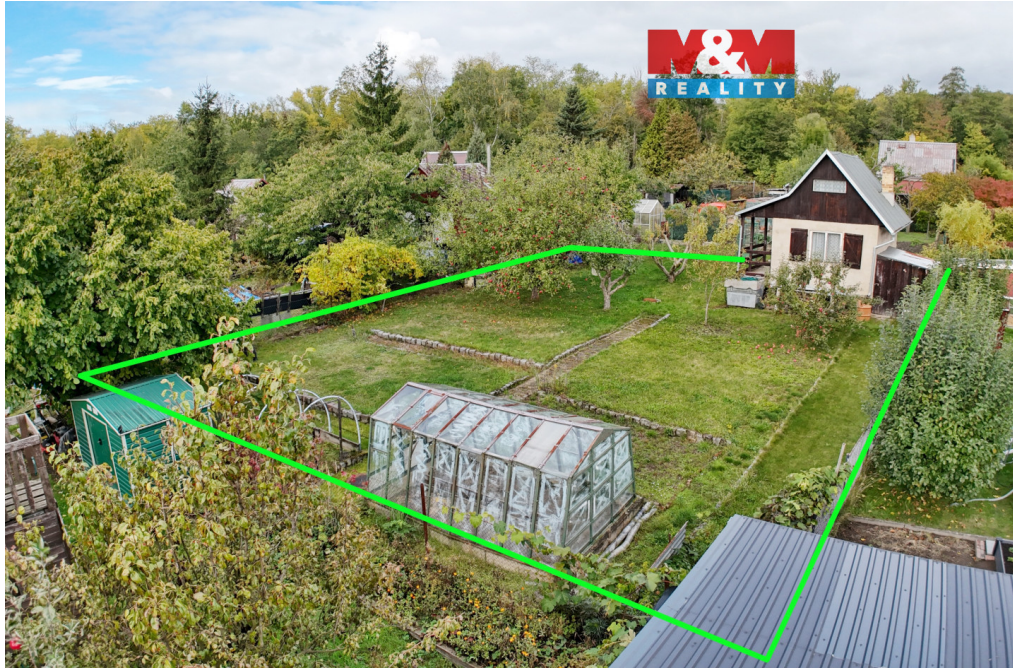

Prodej chaty se zahradou, 20 m², OV, Litvínov

43601, Litvínov

1 248 900 Kč
za nemovitost

Vyřizuje

Vernerová Dana**Tel.:** 800 100 446**GSM:** 296 399 006**E-mail:** info@mmreality.cz**Celková plocha:** 440 m²**Druh pozemku:** zahrada**Umístění objektu:** klidná část obce

POPIS NEMOVITOSTI: Nabízíme k prodeji útulnou chatu o užitné ploše 20 m² s pozemkem 440 m², vše v osobním vlastnictví, nacházející se v klidné části obce Horní Litvínov. Tato zděná chata má nově udělanou střešní krytinu, je podsklepena, v podkroví je k dispozici další prostor. Vytápění je v hlavní místnosti pomocí kamen. K chatě náleží zahrada se skleníkem, plechový domek na nářadí, kůlna, kopaná studna a WC. Odpad je řešen do jímky. Studna zajišťuje dostatečný přísun vody, má řádné povolení a je dovoleno zde čerpat vodu až do roku 2044. Zahrada má plochu 420 m² a kromě skleníku se zde nacházejí také ovocné stromy a keře. Ideální místo pro relaxaci a odpočinek v klidu a soukromí. Nepochybně tuto jedinečnou příležitost! Pro více informací nás neváhejte kontaktovat. S financováním rádi pomůžeme.