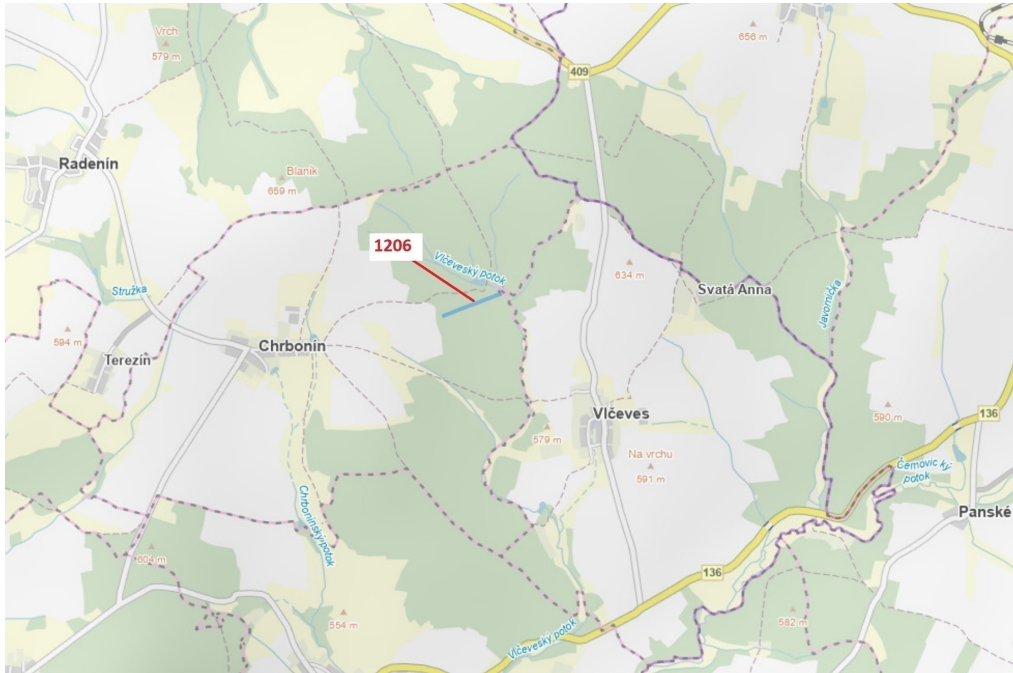

## Lesní pozemek o výměře 10 189 m<sup>2</sup>, podíl 1/1, katastrální území Chrbonín, obec Chrbonín, obec s rozší

39155, Chrbonín

**149 000 Kč**  
za nemovitost

Vyřizuje

**Call centrum**

**exdrazby.cz**

**Tel.:** +420 774 740 636

**GSM:** +420 774 740 636

**E-mail:**

[dotazy@exdrazby.cz](mailto:dotazy@exdrazby.cz)

**Celková plocha:**

10 189 m<sup>2</sup>

**Druh pozemku:**

les

**POPIS NEMOVITOSTI:** Lesní pozemek o výměře 10 189 m<sup>2</sup>, parcelní číslo 1206, podíl 1/1, katastrální území Chrbonín, obec Chrbonín, obec s rozšířenou působností Tábor, okres Tábor, Jihočeský kraj. Částečně po těžbě.