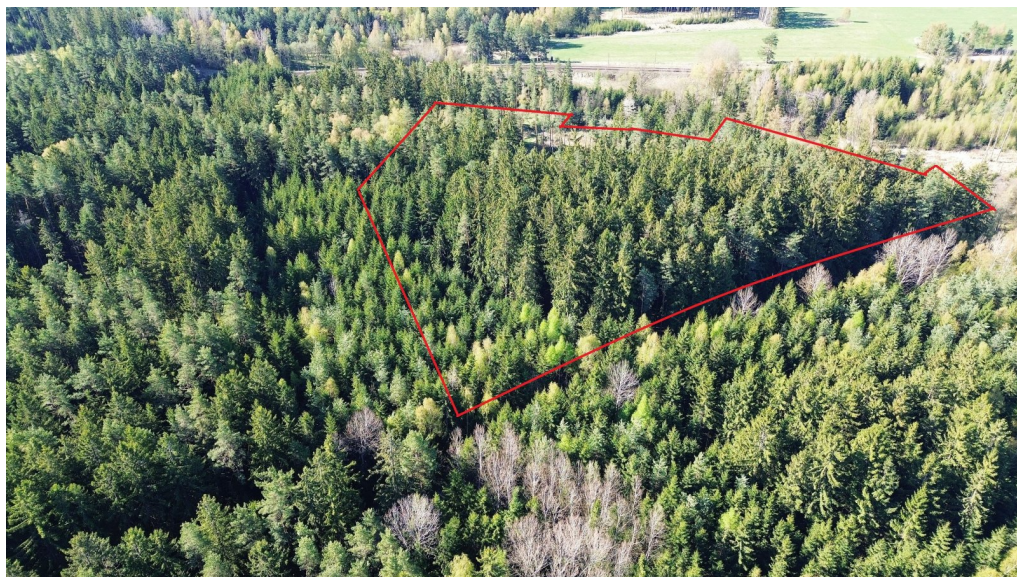

Prodej, lesní pozemek 32.111 m², Bednářeček

Bednářeček

2 490 000 Kč
za nemovitost

V případě vážného zájmu
je možné vyjednat slevu.

Vyřizuje

Vojtěch Snížek

GSM: +420605193178

E-mail:

vojtechsnizek@email.cz

Celková plocha: 32 111 m²

Druh pozemku: les

Umístění objektu: samota

POPIS NEMOVITOSTI: Prodej lesního pozemku v Bednářečku. Jako jeden z mála lesních pozemků je přímo napojený na silnici druhé třídy II/134 mezi Bednářečkem a Bednárcem. Největší část lesa je stářím v rozmezí 110-160 let. Aktuální osnovy platné od 1.1.2026 mohou zaslat na požádání.