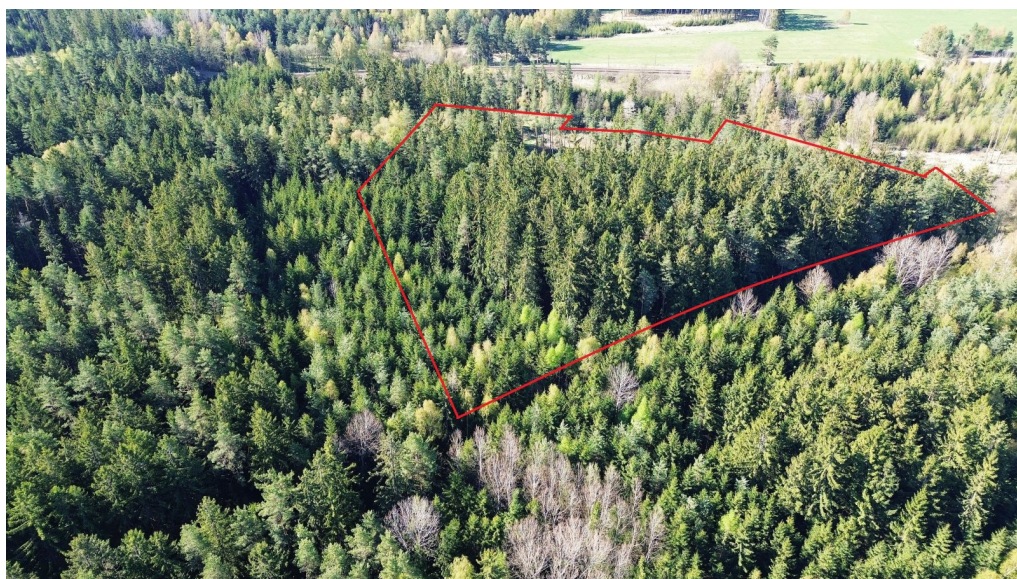

Prodej, lesní pozemek 32.111 m², Bednářeček

Bednářeček

2 190 000 Kč
za nemovitost

V případě vážného zájmu
je možné vyjednat slevu.

Vyřizuje

Vojtěch Snížek

GSM: +420605193178

E-mail:

vojtechsnizek@email.cz

Celková plocha: 32 111 m²

Druh pozemku: les

Umístění objektu: samota

POPIS NEMOVITOSTI: Prodej lesního pozemku v Bednářečku. Jako jeden z mála lesních pozemků je přímo napojený na silnici druhé třídy II/134 mezi Bednářečkem a Bednárcem. Největší část lesa je stářím v rozmezí 110-160 let. Aktuální osnovy platné od 1.1.2026 mohu zaslat na požádání.