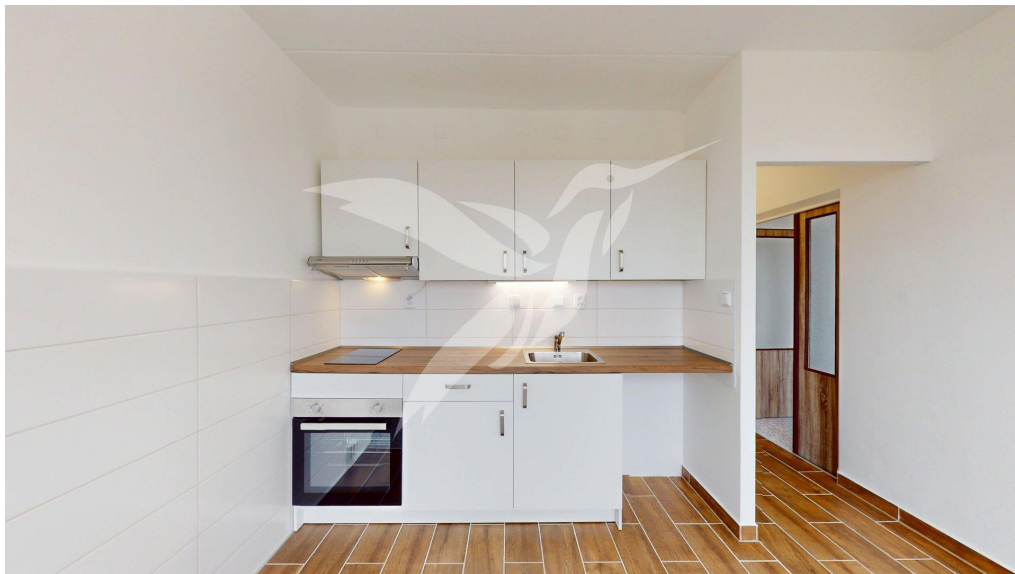

Pronájem bytu 1+1, Gerská, Plzeň

Gerská, 32300, Plzeň 1, Plzeň

13 900 Kč

za měsíc

Zálohy na služby 1700,-/os.
+ 300,- každá další os.,
elektrina na nájemce

Vyřizuje

Renata Matasová

Tel.: +420 775 545 484

GSM: +420 775 545 484

E-mail:

renata.matasova@vasdomovník.cz

Dispozice bytu:	1+1	Podlaží v domě:	4
Počet podlaží v domě:	6	Celková podlahová plocha:	39 m²
Druh objektu:	panelová	Stav objektu:	dobrý
Vlastnictví:	osobní	Umístění objektu:	okraj obce
Doprava:	vlak; dálnice; silnice; MHD; autobus	Elektrina:	Elektro - 230 V
Voda:	Vodovod	Telekomunikace:	Internet
Topení:	Ústřední - dálkové	Odpad:	Kanalizace
Energetická náročnost:	G - Mimořádně nehospodárná		

POPIS NEMOVITOSTI: Představujeme dlouhodobý pronájem zrekonstruované bytové jednotky na adrese Gerská, Plzeň - Bolevec. Byt o dispozici 1+1 a velikosti 39 m² se nachází ve 4. NP panelového domu s výtahem a skládá se z předsíně, koupelny s toaletou, pokoje vč. kuchyňské linky a samostatného pokoje. Byt se nabízí nezařizený, součástí je kuchyňská linka se spotřebiči (vestav. trouba, vestav. varná deska, digestoř).

Teplota a teplá voda jsou zajištěny dálkovými dodávkami, elektrina se přepíše na nájemce.

Nemovitost se nachází v žádané lokalitě s veškerou občanskou vybaveností. MHD 5 min od domu, v blízkosti obchody, restaurace, Bolevecké rybníky a okolí, které je ideální k procházkám.

Na začátku pronájmu se skládá vratná jistota ve výši 20000,- Kč a poplatek za zprostředkování.

Byt je ihned k nastěhování.