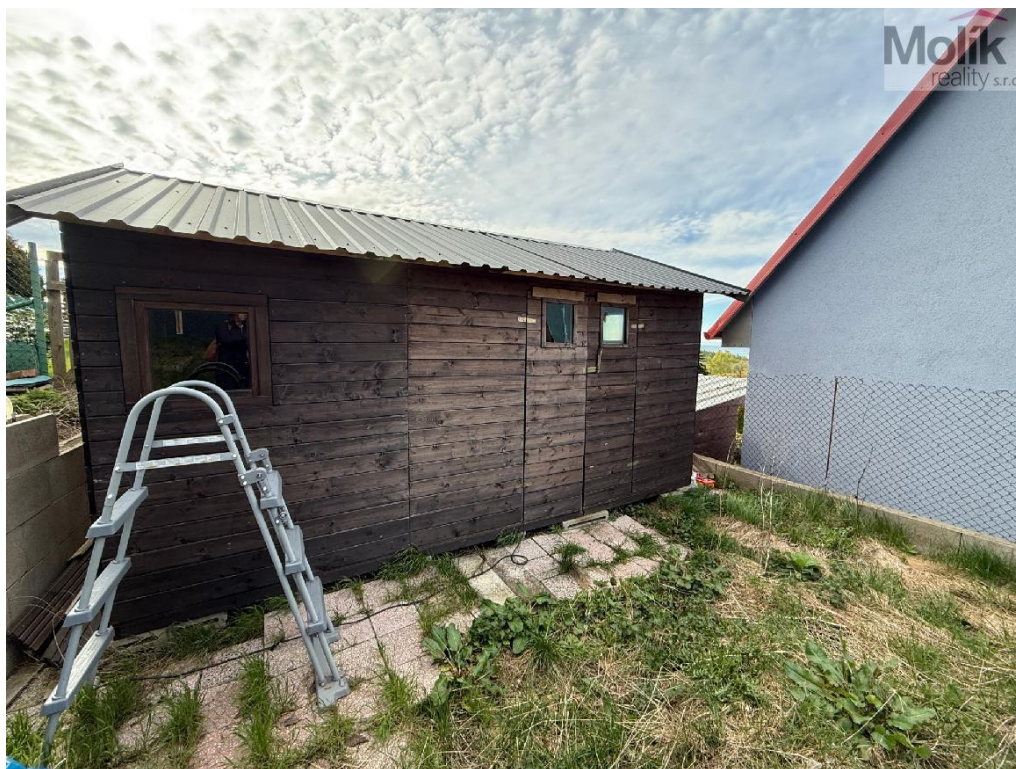

Prodej přenechání nájmu zahrady se zahradním domkem, Okružní 141, Meziboří u Litvínova, 85 m²

Okružní, 43513, Meziboří

289 900 Kč
za nemovitost

nehradí se daň z nabytí

Vyřizuje

Jindřiška Wildumetzová

Tel.: +420 732148322

Zahrada se nachází v zahrádkářské kolonii v Okružní ulici na Meziboří.

Součástí pozemku je dřevěný zahradní domek, ve kterém je k dispozici nová podlaha (zabalená) a kuchyňská linka s dřezem, oválný bazén, záhony.