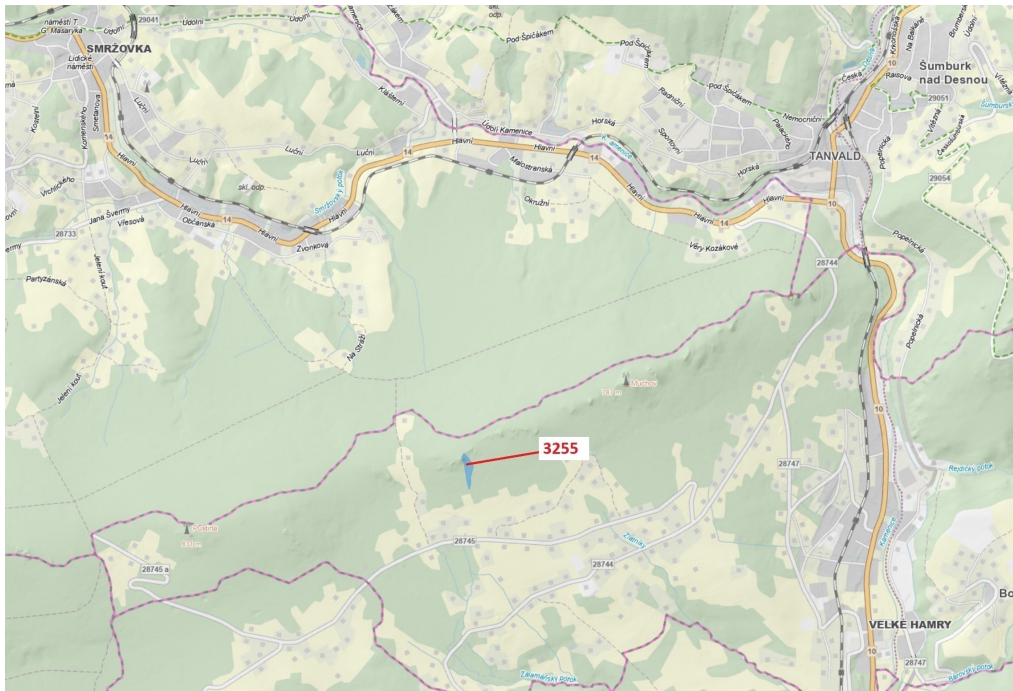

Lesní pozemek o výměře 6125 m², podíl 1/1, katastrální území Velké Hamry, obec Velké Hamry, obec s r

46945, Velké Hamry

105 000 Kč
za nemovitost

Vyřizuje
Call centrum
exdražby.cz
Tel.: +420 774 740 636
GSM: +420 774 740 636
E-mail:
dotazy@exdražby.cz

Celková plocha: 6 125 m²

Druh pozemku: les

POPIS NEMOVITOSTI: Lesní pozemek o výměře 6125 m², parcelní číslo 3255, podíl 1/1, katastrální území Velké Hamry, obec Velké Hamry, obec s rozšířenou působností Tanvald, okres Jablonec nad Nisou, Liberecký kraj. Po těžbě.