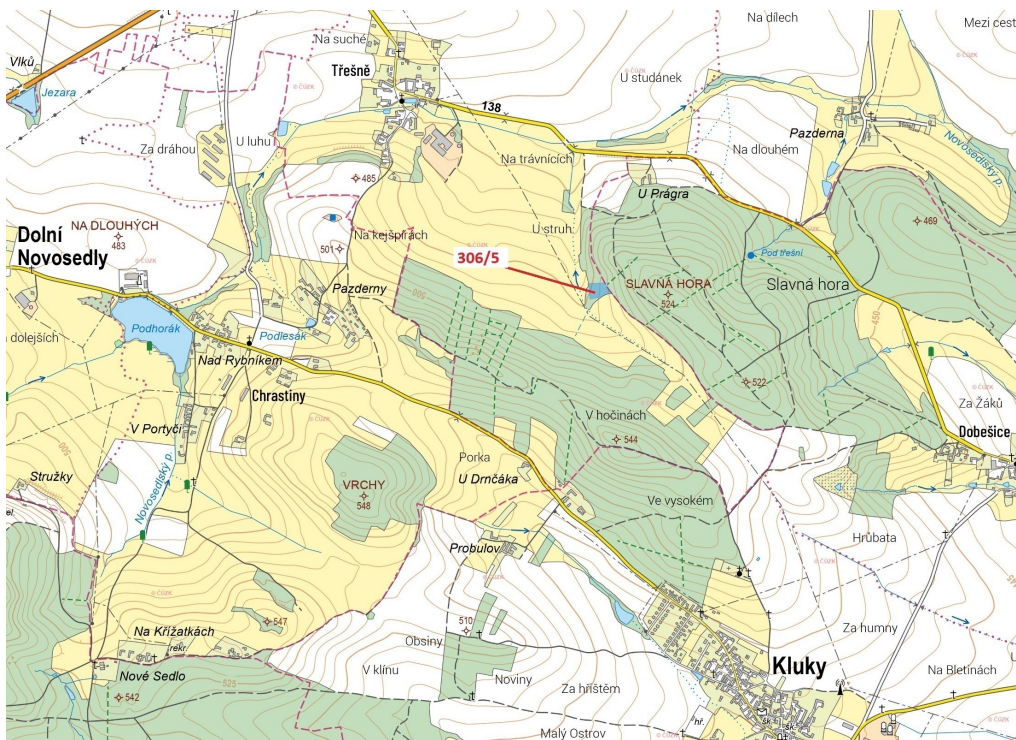

**Lesní pozemek o výměře 4906 m<sup>2</sup>, podíl 1/1, katastrální území  
Třešně u Záhoří, obec Záhoří, obec s ro  
398, Záhoří**

**98 000 Kč**  
za nemovitost

Vyřizuje  
**Call centrum**  
**exdražby.cz**  
**Tel.:** +420 774 740 636  
**GSM:** +420 774 740 636  
**E-mail:**  
[dotazy@exdražby.cz](mailto:dotazy@exdražby.cz)

**Celková plocha:** 4 906 m<sup>2</sup>

**Druh pozemku:** les

**POPIS NEMOVITOSTI:** Lesní pozemek o výměře 4906 m<sup>2</sup>, parcelní číslo 306/5, podíl 1/1, katastrální území Třešně u Záhoří, obec Záhoří, obec s rozšířenou působností Písek, okres Písek, Jihočeský kraj. Částečně po těžbě.