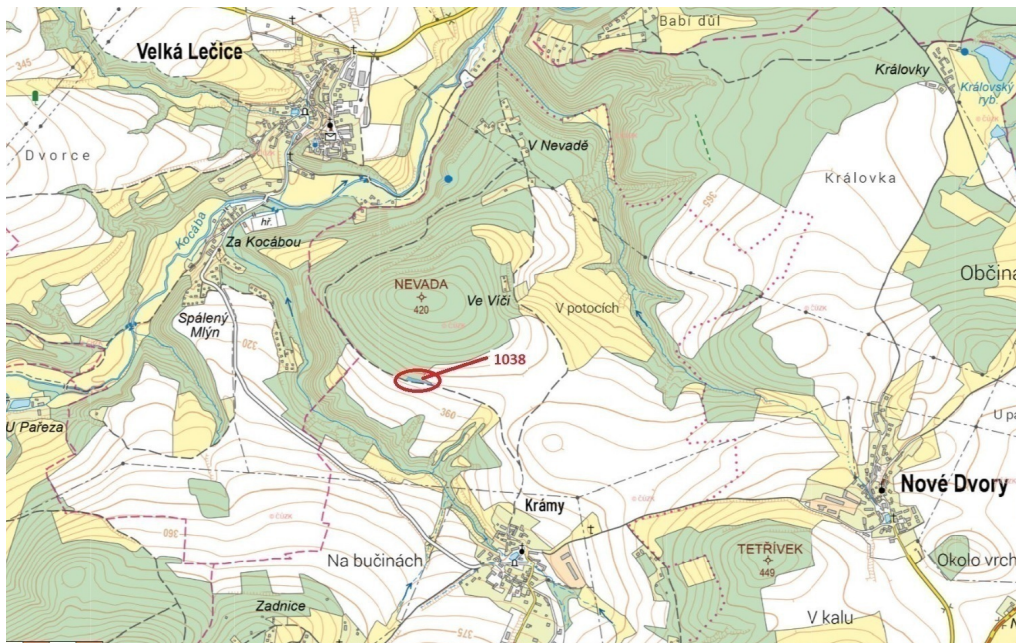

## Lesní pozemek o výměře 953 m<sup>2</sup>, podíl 1/1, katastrální území Krámy, obec Nové Dvory, obec s rozšířenou

262, Nové Dvory

**85 000 Kč**  
za nemovitost

Vyřizuje  
**Call centrum**  
**exdražby.cz**  
**Tel.:** +420 774 740 636  
**GSM:** +420 774 740 636  
**E-mail:**  
[dotazy@exdražby.cz](mailto:dotazy@exdražby.cz)

**Celková plocha:** 953 m<sup>2</sup>

**Druh pozemku:** les

**POPIS NEMOVITOSTI:** Lesní pozemek o výměře 953 m<sup>2</sup>, parcelní číslo 1038, podíl 1/1, katastrální území Krámy, obec Nové Dvory, obec s rozšířenou působností Dobříš, okres Příbram, Středočeský kraj.