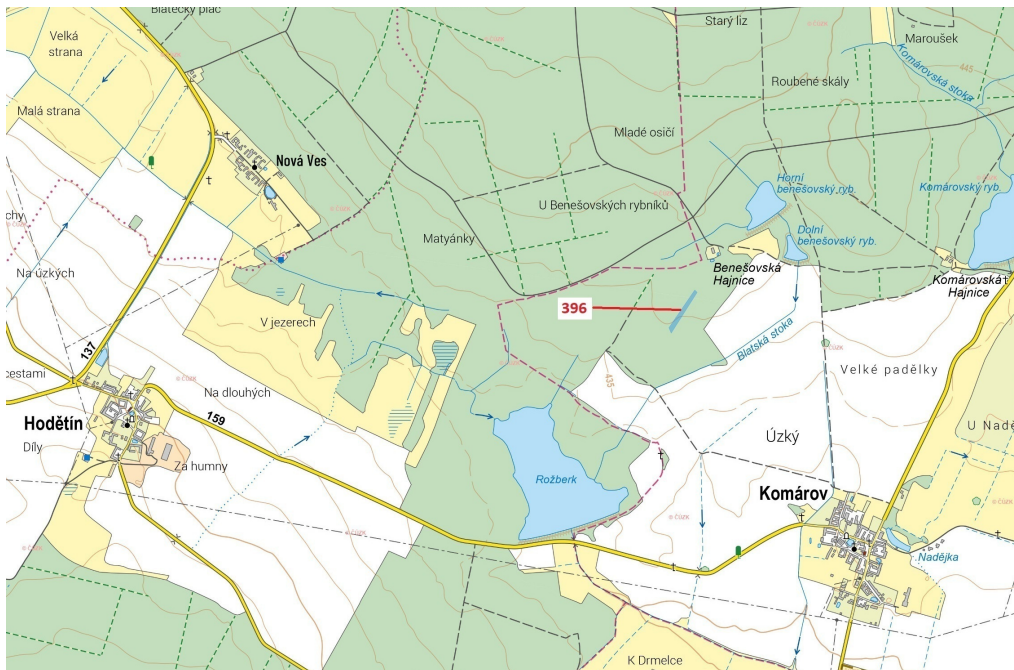

Lesní pozemek o výměře 3832 m², podíl 1/1, katastrální území Komárov u Soběslavi, obec Komárov, obec

392, Komárov

83 000 Kč
za nemovitost

Vyřizuje
Call centrum
exdrazby.cz
Tel.: +420 774 740 636
GSM: +420 774 740 636
E-mail:
dotazy@exdrazby.cz

Celková plocha: 3 832 m²

Druh pozemku: les

POPIS NEMOVITOSTI: Lesní pozemek o výměře 3832 m², parcelní číslo 396, podíl 1/1, katastrální území Komárov u Soběslavi, obec Komárov, obec s rozšířenou působností Soběslav, okres Tábor, Jihočeský kraj. Částečně po těžbě.