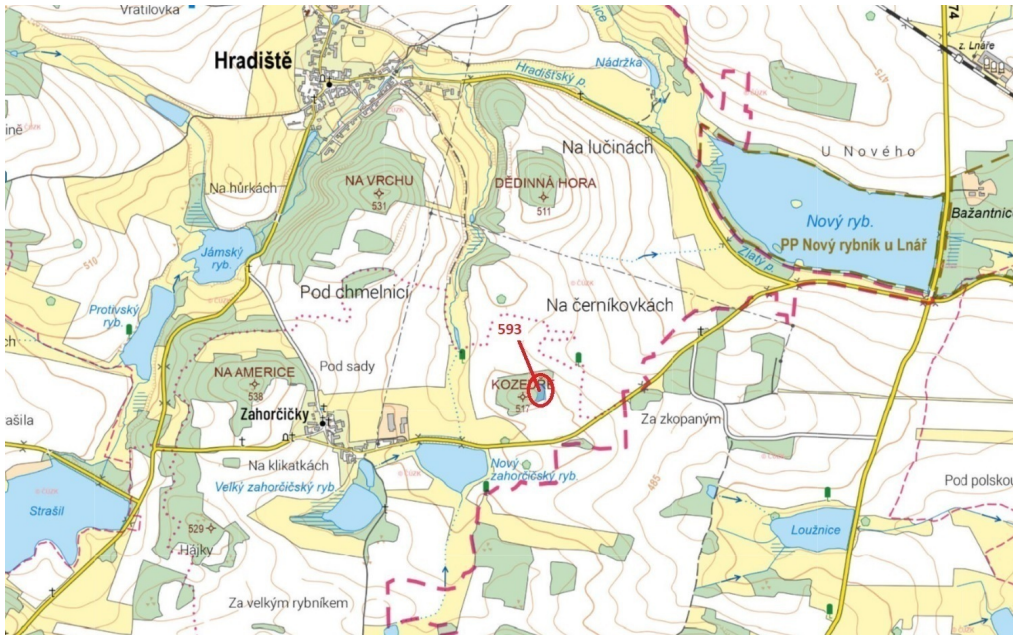

Lesní pozemek o výměře 2226 m², podíl 1/1, katastrální území Zahorčičky, obec Hradiště, obec s rozšíří 335, Hradiště

79 000 Kč
za nemovitost

Vyřizuje
Call centrum
exdražby.cz
Tel.: +420 774 740 636
GSM: +420 774 740 636
E-mail:
dotazy@exdražby.cz

Celková plocha: 2 226 m²

Druh pozemku: les

POPIS NEMOVITOSTI: Lesní pozemek o výměře 2226 m², parcelní číslo 593, podíl 1/1, katastrální území Zahorčičky, obec Hradiště, obec s rozšířenou působností Nepomuk, okres Plzeň-jih, Plzeňský kraj.