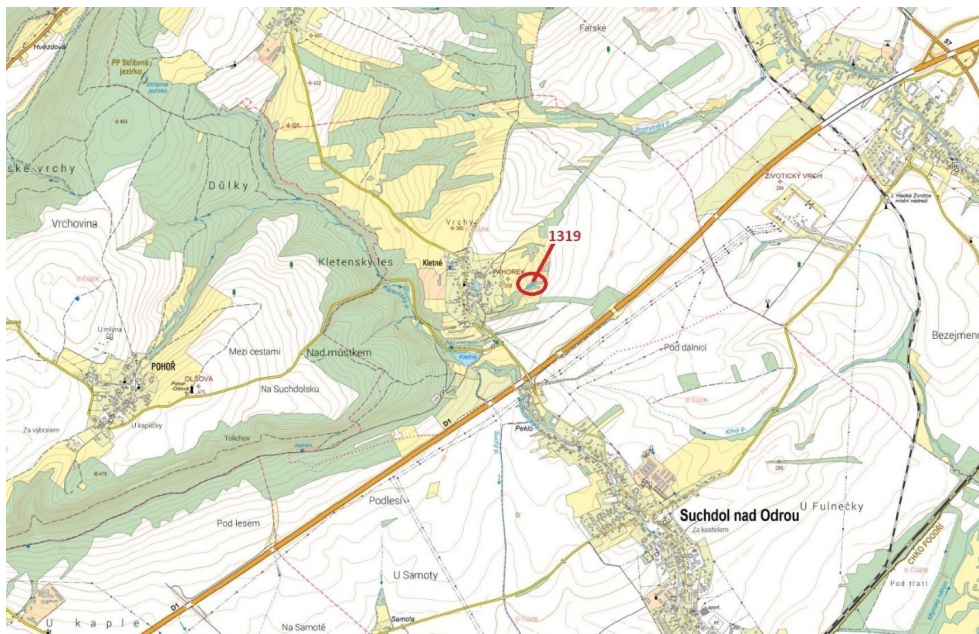

Lesní pozemek o výměře 2439 m², podíl 1/1, katastrální území Kletné, obec Suchdol nad Odrou, obec s 742, Suchdol nad Odrou

75 000 Kč
za nemovitost

Vyřizuje
Call centrum
exdrazby.cz
Tel.: +420 774 740 636
GSM: +420 774 740 636
E-mail:
dotazy@exdrazby.cz

Celková plocha: 2 439 m²

Druh pozemku: les

POPIS NEMOVITOSTI: Lesní pozemek o výměře 2439 m², parcelní číslo 1319, podíl 1/1, katastrální území Kletné, obec Suchdol nad Odrou, obec s rozšířenou působností Nový Jičín, okres Nový Jičín, Moravskoslezský kraj.