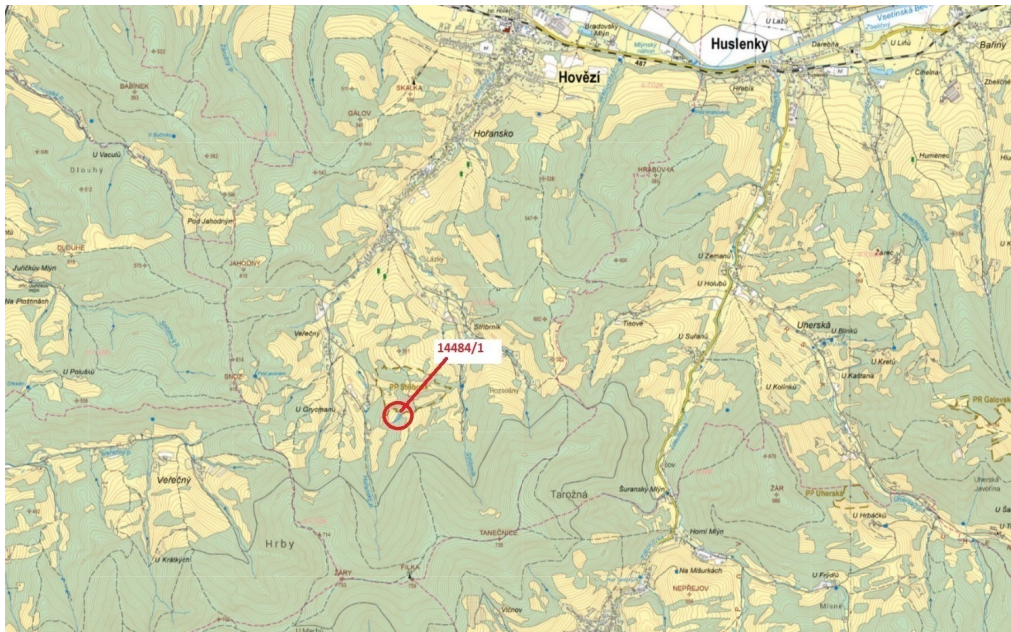

Lesní pozemek o výměře 2322 m², podíl 1/1, katastrální území Hovězí, obec Hovězí, obec s rozšířenou

75601, Hovězí

72 000 Kč
za nemovitost

Vyřizuje

Call centrum

exdrazby.cz

Tel.: +420 774 740 636

GSM: +420 774 740 636

E-mail:

dotazy@exdrazby.cz

Celková plocha: 2 322 m²

Druh pozemku: les

POPIS NEMOVITOSTI: Lesní pozemek o výměře 2322 m², parcelní číslo 14484/1, podíl 1/1, katastrální území Hovězí, obec Hovězí, obec s rozšířenou působností Vsetín, okres Vsetín, Zlínský kraj.