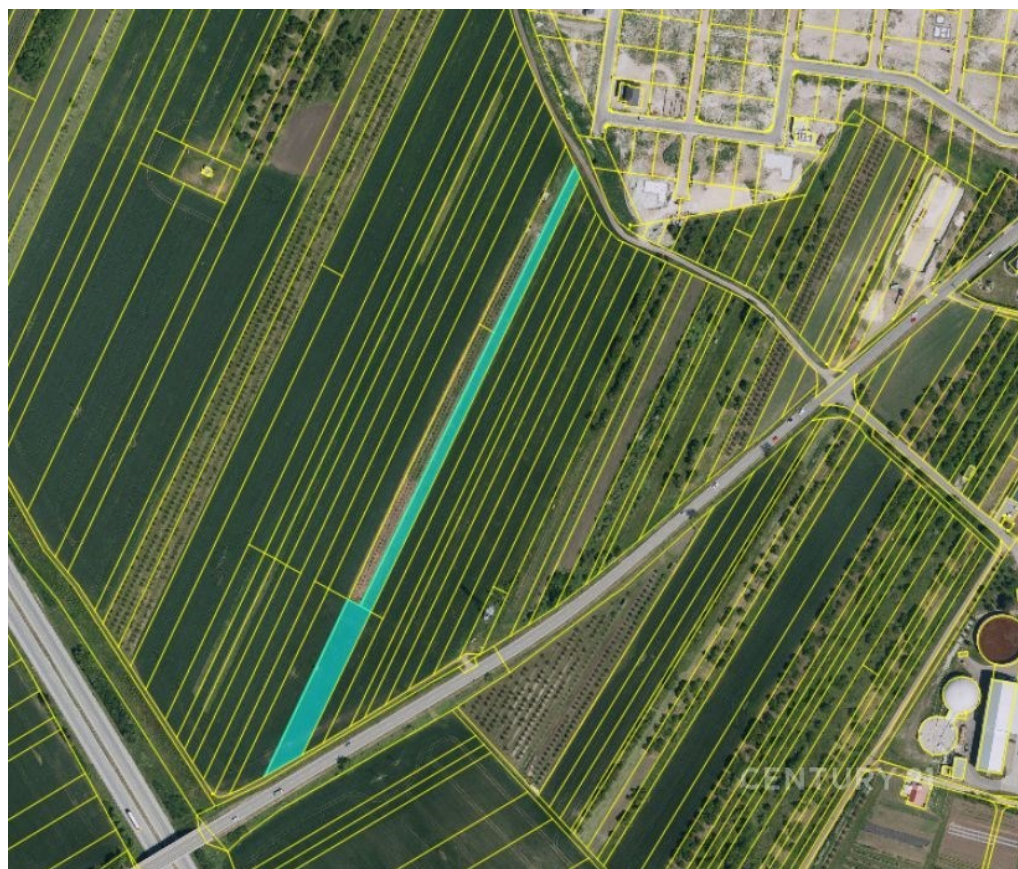

Prodej zemědělských a investičních pozemků ve Velkých Pavlovicích

Velké Pavlovice

850 000 Kč

za nemovitost

včetně provize RK

Vyřizuje

Elena Bran

Tel.: 538 728 645

GSM: +420 538 728 645

E-mail:

bonusbrno@century21.cz

Celková plocha: 12 372 m²

Druh pozemku: zemědělská

POPIS NEMOVITOSTI: Nabízíme k prodeji soubor atraktivních pozemků o celkové výměře 12 372 m² v katastru obce Velké Pavlovice, v srdci jihomoravské vinařské oblasti. Celkem se jedná o tři parcely orné půdy a jedna parcela ovocného sadu.

Struktura pozemků podle územního plánu:

Vinice (ZV) - pozemky vedené jako orná půda, určeny pro vinohradnictví a zachování tradičního charakteru lokality.

Zahrady a sady (ZZ) - pozemky vedené jako orná půda a ovocný sad, vhodné pro udržování sadů a zahrad.

Orná půda (ZO) - pozemky vedené jako orná půda, určené pro zemědělské hospodaření.