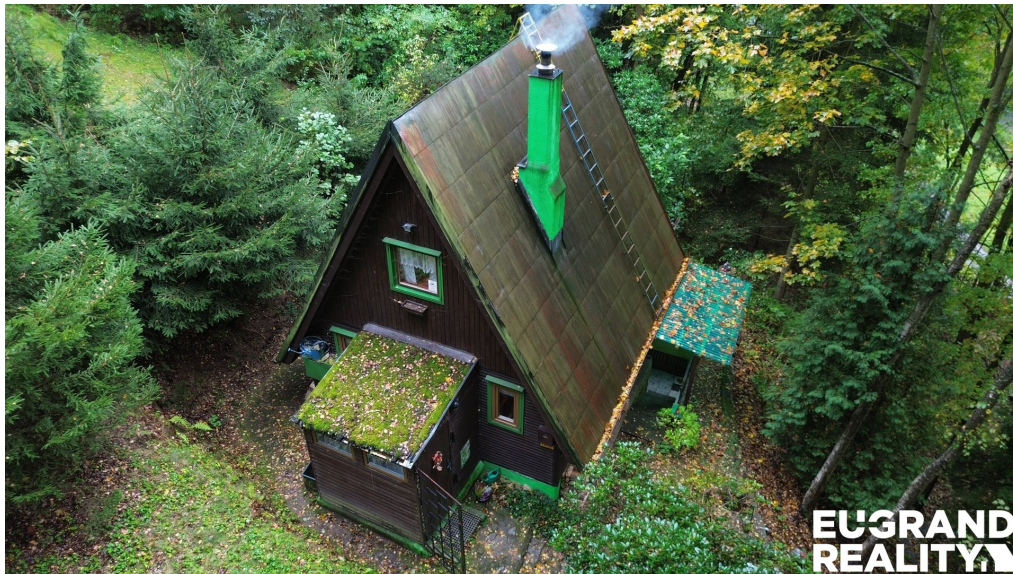

Prodej rekreační chalupy s dlouholetou klientelou - Nová Ves u Liberce (Chrastava)

46331, Nová Ves

2 790 000 Kč
za nemovitost

Vyřizuje

Pavel Nechutný

Tel.: +420 800 888 533

GSM: +420 604 723 312

E-mail:

pavel.nechutny@vdfreality.cz

cz

Zastavěná plocha:	45 m²	Užitná plocha:	45 m²
Plocha parcely:	522 m²	Druh objektu:	dřevěná
Stav objektu:	velmi dobrý	Počet podlaží v objektu:	1
Umístění objektu:	polosamota		

POPIS NEMOVITOSTI: Nabízíme k prodeji útulnou rekreační chalupu v obci Nová Ves, zasazenou do nádherného lesního prostředí. Nemovitost je ideální především pro vlastní rekreaci a odpočinek v přírodě. V minulosti byla chalupa úspěšně využívána k pronájmu, tato skutečnost je však pouze doplňující informací.

Dispozice a vybavení:

- Zastavěná plocha: 39 m²
- Pozemek: 522 m²
- Umístění ve svahu, přístup po kamenných schodech
- Přízemí: obývací pokoj, kuchyňka, koupelna
- Podkroví: dvě ložnice
- Suterén: sauna a technické zázemí
- Prodává se kompletně vybavená - ihned připravena k užívání
- Voda z městského řadu, septik s trativodem
- Vytápění kamny na tuhá paliva
- Dřevník a sklad dřeva na pozemku