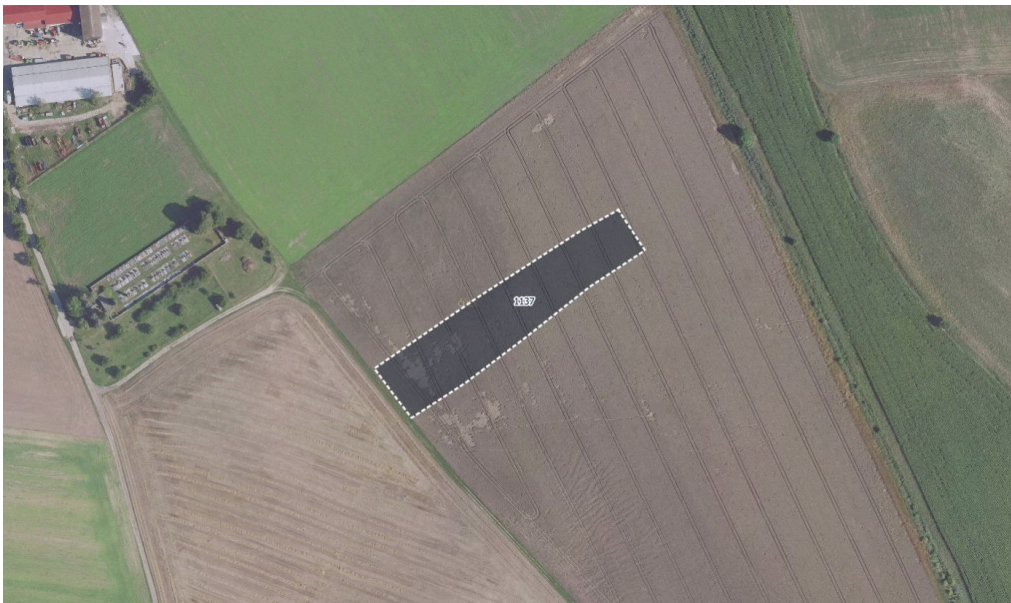

MojePole^{CZ}

Prodej - Pozemky

číslo zakázky: 5543-10

Zemědělská půda, prodej, Jíkev, Nymburk

28932, Jíkev

228 228 Kč
za nemovitost

Vyřizuje

Lucie Čermáková

Tel.: +420 730779166

GSM: +420 730779166

E-mail:

cermakova@mojepole.cz

Celková plocha: 5 187 m²

Druh pozemku: zemědělská

POPIS NEMOVITOSTI: Nabízím k prodeji pozemky v katastrálním území Jíkev v okrese Nymburk ve Středočeském kraji.

K prodeji je půda na pozemcích parc. č. 680/11, 1137, 403/27, 680/10, 403/12 a 375 zapsaných na LV 63 v k. ú. Jíkev. Celková výměra všech pozemků činí 20 746 m, přičemž předmětem prodeje je výměra 5 187 m.

Pozemky vynikají svou velmi dobrou bonitou. Průměrná hodnota BPEJ činí 16,15 Kč/m, což je výrazně nad průměrem daného katastrálního území (9,86 Kč/m). Tato skutečnost potvrzuje nadstandardní kvalitu zdejší půdy. V rámci souboru mají tři pozemky bonitu 18,77 Kč/m a jeden 17,52 Kč/m, což podtrhuje její vysoký produkční potenciál.

Jedná se tak o velmi nadprůměrné pozemky z hlediska kvality půdy, vhodné pro efektivní hospodaření i jako dlouhodobou investici.

V případě dotazů k pozemkům nebo zájmu o koupi kontaktujte přímo makléře, jehož kontaktní údaje jsou uvedeny. Majitel si vyhrazuje právo vybrat kupujícího na základě nabídky.