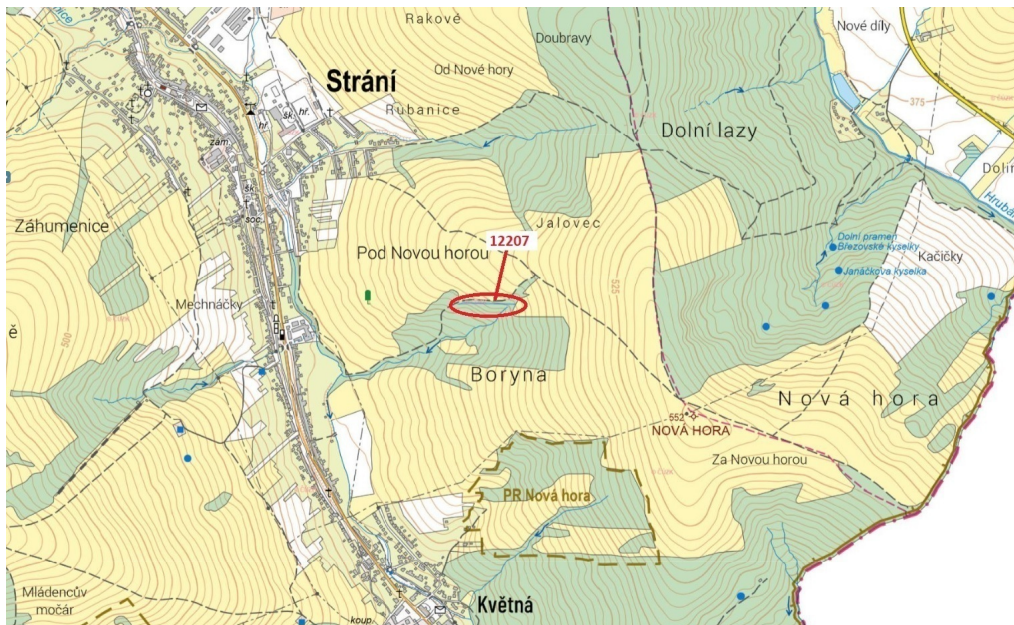

## Lesní pozemek o výměře 1163 m<sup>2</sup>, podíl 1/1, katastrální území Strání, obec Strání, obec s rozšířenou

68765, Strání

**52 000 Kč**  
za nemovitost

Vyřizuje  
**Call centrum**  
**exdražby.cz**  
**Tel.:** +420 774 740 636  
**GSM:** +420 774 740 636  
**E-mail:**  
[dotazy@exdražby.cz](mailto:dotazy@exdražby.cz)

**Celková plocha:** 1 163 m<sup>2</sup>

**Druh pozemku:** les

**POPIS NEMOVITOSTI:** Lesní pozemek o výměře 1163 m<sup>2</sup>, parcelní číslo 12207, podíl 1/1, katastrální území Strání, obec Strání, obec s rozšířenou působností Uherský Brod, okres Uherské Hradiště, Zlínský kraj.