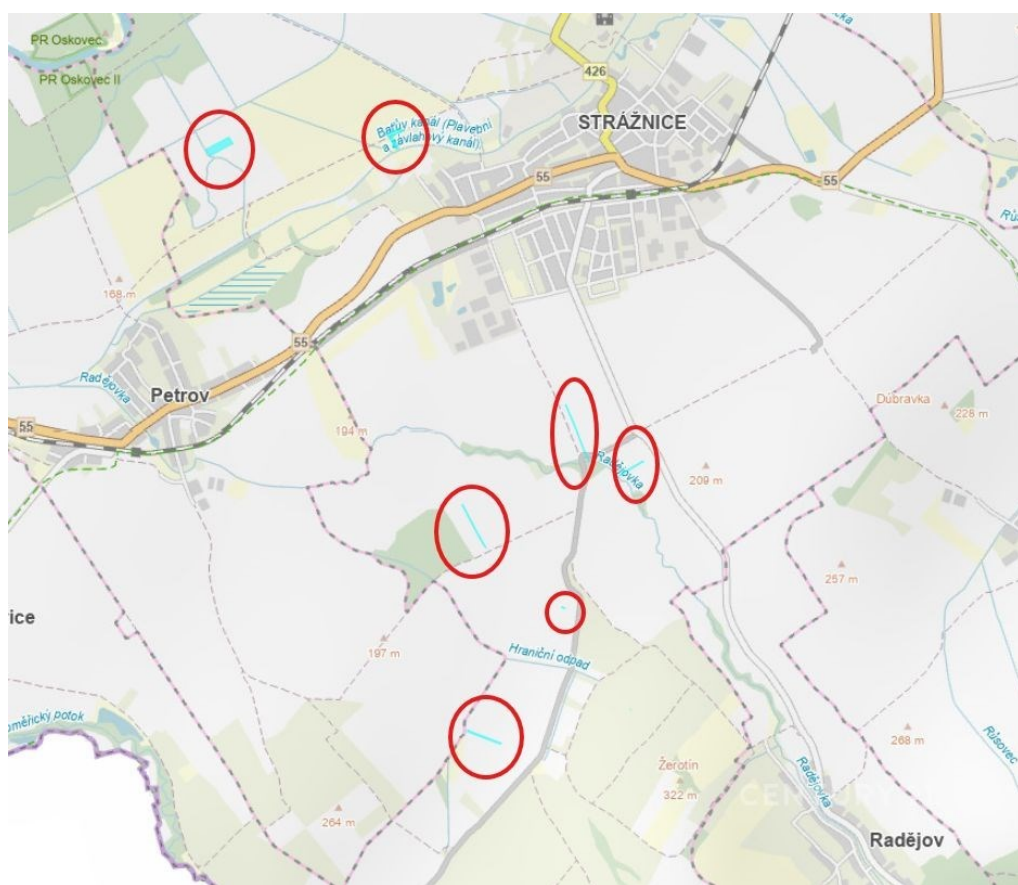

Prodej souboru zemědělských pozemků v k. ú. Strážnice na Moravě - celková výměra 21 796 m²

Strážnice

950 000 Kč

za nemovitost

včetně provize RK

Vyřizuje

Elena Bran

Tel.: 538 728 645

GSM: +420 538 728 645

E-mail:

bonusbrno@century21.cz

Celková plocha: 21 796 m²

Druh pozemku: zemědělská

POPIS NEMOVITOSTI: Nabízíme k prodeji soubor pozemků o výměře 21 796 m² v katastrálním území Strážnice na Moravě. Jedná se o velmi kvalitní zemědělské pozemky ve výborné dostupnosti.

Struktura pozemků ů:

orná půda: 18 789 m² (osm parcel)

trvalý travní porost: 2 995 m²

ostatní plocha: 12 m² (dvě parcely)

Pozemky jsou dlouhodobě obhospodařované, v současnosti využívané pro zemědělskou produkci. Přístup je zajištěn po obecní komunikaci, což výrazně usnadňuje obslužnost i budoucí využití.

Lokalita se nachází v chráněné krajinné zóně a ptačí oblasti, což zajišťuje stabilní a klidné prostředí s omezenou zástavbou - ideální pro dlouhodobou investici či pokračující zemědělské hospodaření.

Pozemky jsou vhodné jako jistá investice do půdy, pro zemědělce, případně jako dlouhodobé zajištění kapitálu.