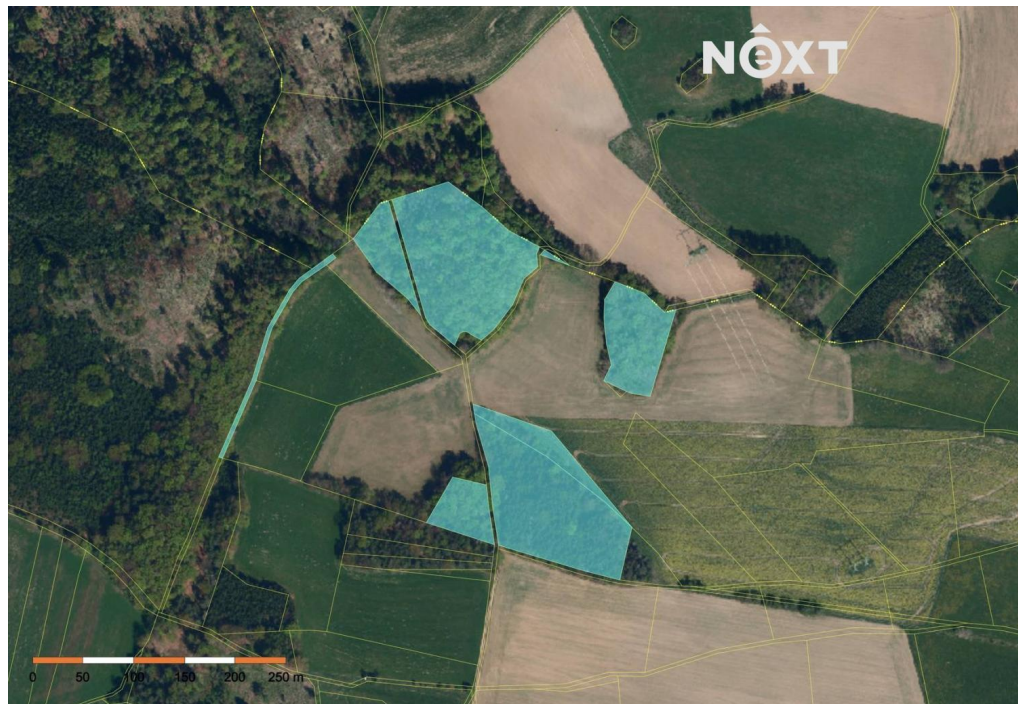

Prodej pozemek Lesy, 41070

58001, Jedouchov, Věž

2 000 000 Kč
za nemovitost

Vyřizuje

Bc. Zuzana Lukešová

Tel.: 800 700 099

GSM: +420 725 173 088

E-mail:

info@nextreality.cz

Celková plocha: 41 070 m²

Druh pozemku: les

Energetická náročnost: G - Mimořádně
nehospodárná

POPIS NEMOVITOSTI: Nabízíme ke koupi soubor lesních pozemků společně s ostatní plochou a ornou půdou v katastru Jedouchov u obce Věž na Havlíčkobrodsku. Jedná se o prodej celého LV za souhrnnou cenu. Cena platí při koupi kompletního LV.

LV 164, k.ú Jedouchov (658111) o celkové výměře 41.073m².

- Parcela č. 241 - o výměře 2784 m² (Lesní pozemek)
- Parcela č. 242/1 - o výměře 13861 m² (Lesní pozemek)
- Parcela č. 243 - o výměře 83 m² (Lesní pozemek)
- Parcela č. 247/1 - o výměře 5474 m² (Lesní pozemek)
- Parcela č. 250 - o výměře 2697 m² (Lesní pozemek)
- Parcela č. 251/2 - o výměře 12802 m² (Lesní pozemek)

- Parcela č. 277/11 - o výměře 2455 m² (Orná půda)
- Parcela č. 237/4 - o výměře 917 m² (Ostatní plocha) Pro komunikaci uvádějte evidenční číslo zakázky N117625.