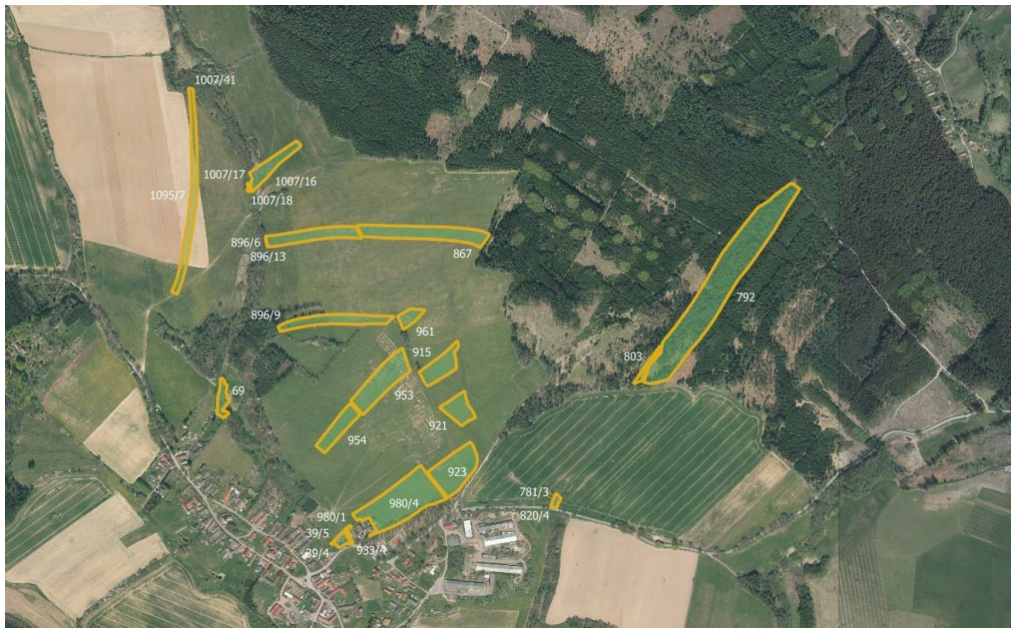

MojePole.cz

Prodej - Pozemky

číslo zakázky: 5161-12

Zemědělská půda, prodej, Mlýny, Tábor

39201, Mlýny

Rezervace

Vyřizuje

Lukáš Czéhmaster

Tel.: +420 730779168

GSM: +420 730779168

E-mail:

czehmaster@mojepole.cz

Celková plocha: 46 939 m²

Druh pozemku: zemědělská

POPIS NEMOVITOSTI: V exkluzivním zastoupení majitele prodáváme zemědělskou půdu v katastrálním území Mlýny u Choustníku v okrese Tábor v Jihočeském kraji.

Předmětem prodeje je půda na parcelách 39/4, 39/5, 69, 283/2, 284, 285, 290, 365/8, 367, 368, 382/3, 382/7, 382/10, 382/13, 384, 386, 413, 781/3, 792, 803, 820/4, 867, 896/6, 896/9, 896/13, 915, 921, 923, 933/4, 953, 954, 961, 980/1, 980/4, 1007/16, 1007/17, 1007/18, 1007/41, 1095/7, 1136, 1139, 1143 a 1155 zapsaných na LV 169 v KÚ Mlýny u Choustníku.

Celková výměra uvedených parcel je 281 634 m². Vlastník zde nabízí k prodeji 46 939 m², a to ve skladbě:

orná půda 26 749 m²,
lesní pozemek 15 475 m²,
trvalý travní porost 4 575 m²,
ostatní plocha 138 m²,
vodní plocha 2 m².

V katastrálním území se aktuálně připravují komplexní pozemkové úpravy, které jsou ve fázi před zahájením. Budoucí vlastník tak bude mít možnost připomínkovat návrh nového uspořádání pozemků a aktivně se zapojit do procesu, který může vést ke zlepšení přístupu, scelení či změnám ve využití.