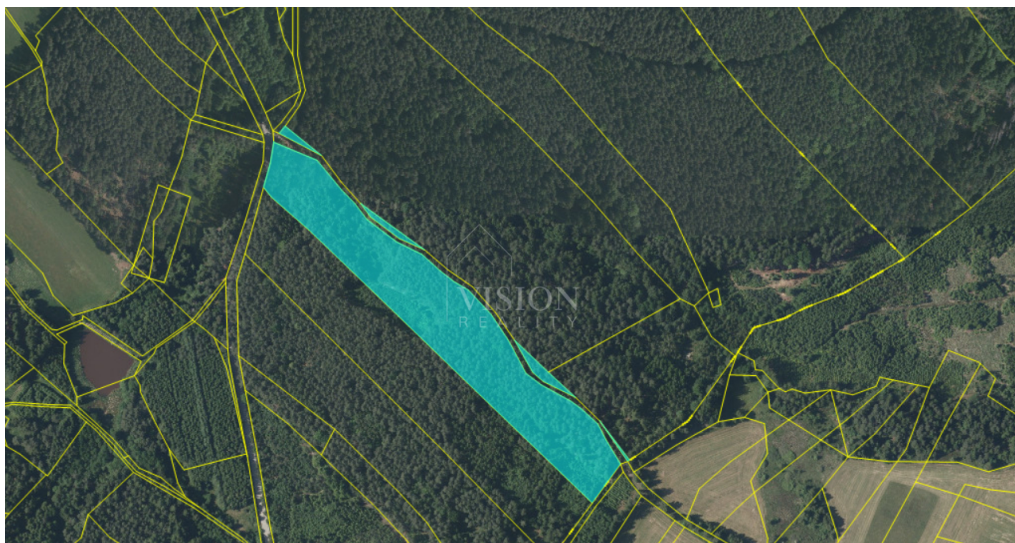

Prodej - Pozemky

číslo zakázky: 0781

Prodej, les, 27 366 m², Deštná

Deštná

220 000 Kč
za nemovitost

Vyřizuje

Jan Janků

Tel.: 777 430 374

GSM: 728038018

E-mail:

jjanku@visionreality.cz

Celková plocha: 27 366 m²

Umístění objektu: samota

Druh pozemku: les

Komunikace: asfaltová

POPIS NEMOVITOSTI: Nabízíme ke koupi podíl o velikosti ideální 1/3 na lesních pozemcích o celkové výměře 27 366 m². Pozemek jsou přístupný z obou stran a je zalesněný smíšenou dřevní kulturou. Přístup po asfaltové komunikaci. Pro bližší informace kontaktujte makléře.