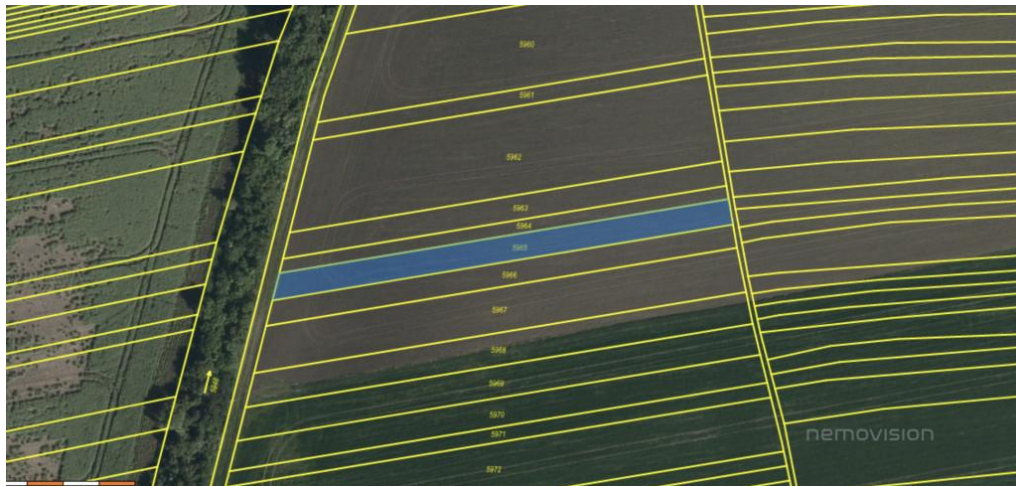

Prodej - pozemku, zemědělské půdy, 595 m²

Tvarožná Lhota

41 700 Kč
za nemovitost

Vyřizuje
Jana Kutná
GSM: 731197737
E-mail:
jana.kutna@nemovision.cz

Celková plocha: 595 m²

Druh pozemku: zemědělská

POPIS NEMOVITOSTI: Prodej spoluvlastnického podílu

Nabízíme k prodeji 1/10 spoluvlastnický podíl na orné půdě v LV 1335:

Parcela č. 5700

Parcela č. 5929

Parcela č. 5965

Celková výměra podílu: 595,7 m²

Podíl představuje zajímavou příležitost pro investory, spoluvlastníky nebo zemědělce, kteří chtějí rozšířit svůj majetek.

Pro více informací a sjednání prohlídky nás kontaktujte.