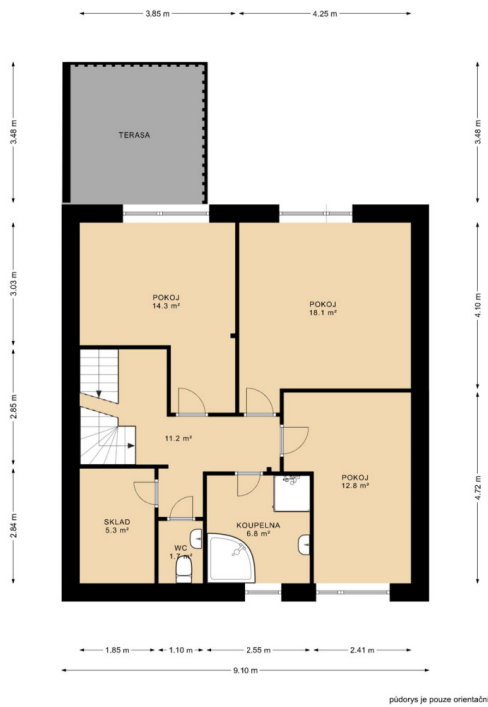

Prodej rodinného domu, 133 m², Lelekovice, ul. Příhon

Příhon, 66431, Lelekovice

13 499 900 Kč

za nemovitost

Cena za nemovitost

Vyřizuje

Harák Jiří

Tel.: 800 100 446

GSM: 296 399 006

E-mail: info@mmreality.cz

Poloha objektu:	řadový	Druh objektu:	smíšená
Stav objektu:	novostavba	Počet podlaží v objektu:	1
Typ domu:	patrový	Užitná plocha:	133 m²
Umístění objektu:	klidná část obce	Energetická náročnost:	B - Velmi úsporná

POPIS NEMOVITOSTI: Nabízíme k prodeji moderní novostavbu rodinného domu ve fázi dokončování, je ideální pro ty, kteří si chtějí finální podobu přizpůsobit dle vlastních představ, ať již současným majitelem, či sami noví majitelé. Dokončují se práce na podlahovém vytápění ve spodním patře a příčkách ve vrchním. Disponuje plastovými okny s trojskly, předokenními žaluziemi a prvky chytré domácnosti. Součástí je prostorná garáž a parkovací místa před domem. Ze vstupní části se vchází do prostorného obývacího pokoje s kuchyňským koutem, který tvoří přirozené srdce celého domu a nabízí dostatek prostoru pro rodinný život i setkávání s přáteli. Odtud je vstup do samostatného pokoje s výstupem na menší terasu, ideální například jako pracovna či pokoj pro hosty a menší koupelna s WC a sprchou. V patře se nachází tři samostatné pokoje z jednoho opět výstup na další terasu, koupelna, samostatné WC a technická místnost. Jistě potěší i zahrádka s dostatkem soukromí. Část fotografií jsou vizualizace pro vaši představu