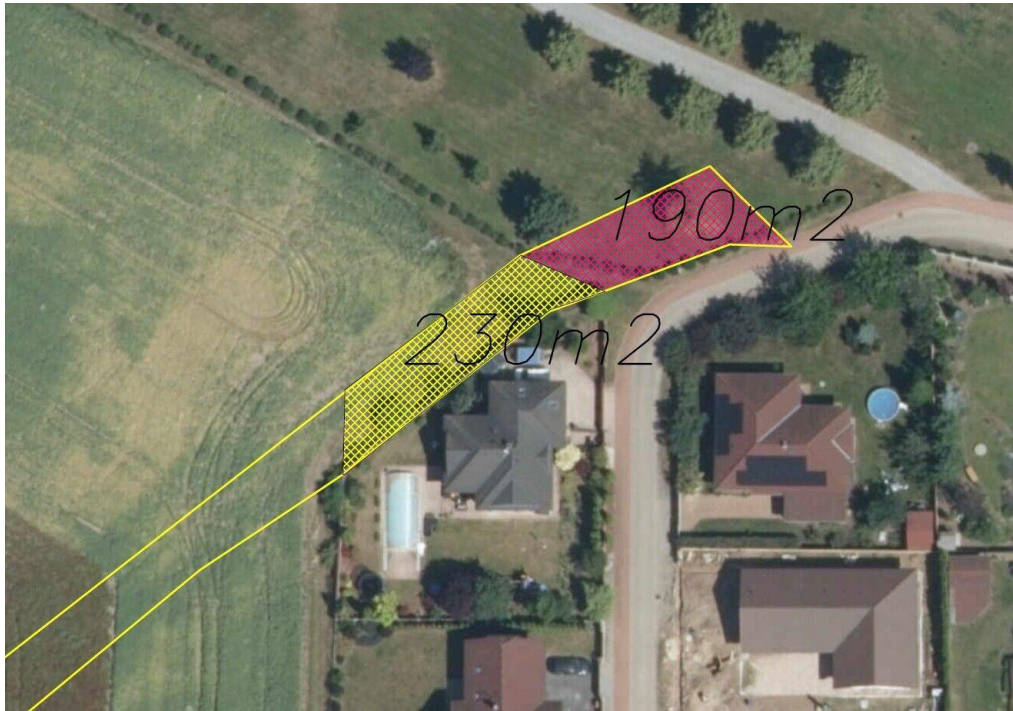

Prodej pozemku Radonice u Prahy, obec Radonice

U hlásky, 25073, Radonice

1 260 000 Kč

za nemovitost

Prodávající si vyhrazuje právo vybrat kupujícího na základě jím zvolených kritérií.

Vyřizuje

Romana Jungwirthová

Tel.: 380 405 390

GSM: +420 606 638 700

E-mail:

jungwirthova@fondrealit.cz

Celková plocha: 420 m²

Druh pozemku: ostatní

POPIS NEMOVITOSTI: V Radonicích nabízíme část pozemku o výměře 420 m² z celkové výměry 4 972 m². Jedná se o prodej části pozemku, který navazuje na zastavitelnou plochu obce. Přístup je zajištěn z veřejné komunikace. V katastru nemovitostí je veden jako orná půda. Je možné koupit celou výměru 420 m² nebo též samostatné části. Obec Radonice se nachází v okrese Praha-východ, kraj Středočeský, v těsném sousedství severovýchodního okraje Prahy. Okolí tvoří mírně zvlněná rovina oživená lesními porosty Červená skála a Amerika. Z planiny na Vartě se otevírá k severu a severozápadu vyhlídka na jenštejnskou "Baštu" a za jasné viditelnosti na boleslavské lesy, vrch Bezděz, Mělník, horu Říp a České středohoří. Název katastrálního území je Radonice u Prahy. V případě zájmu nás neváhejte kontaktovat.