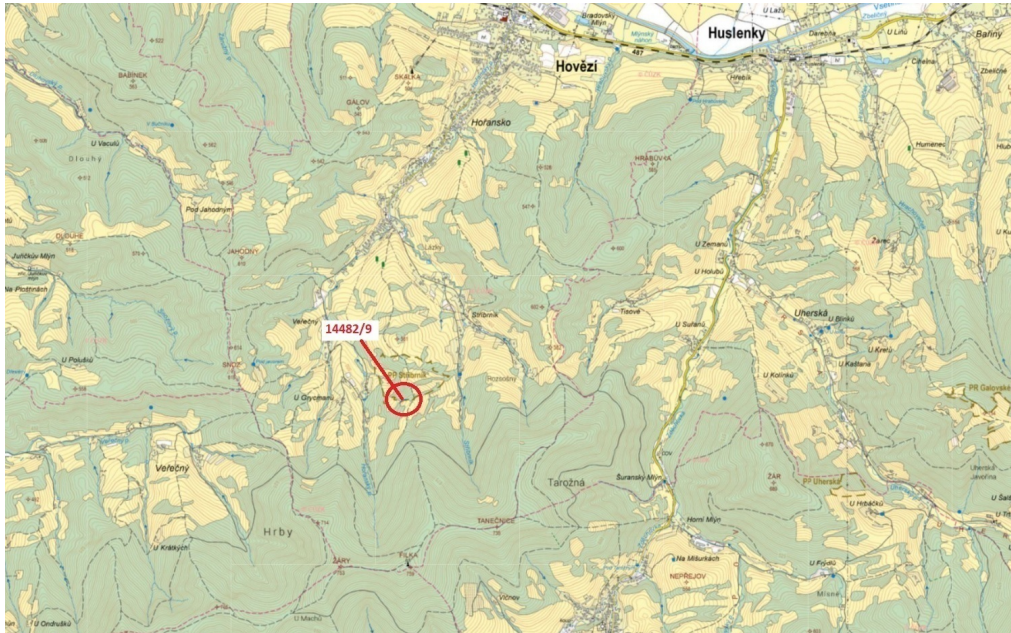

Lesní pozemek o výměře 281 m², podíl 1/1, katastrální území Hovězí, obec Hovězí, obec s rozšířenou p

75601, Hovězí

9 000 Kč
za nemovitost

Vyřizuje

Call centrum

exdrazby.cz

Tel.: +420 774 740 636

GSM: +420 774 740 636

E-mail:

dotazy@exdrazby.cz

Celková plocha: 281 m²

Druh pozemku: les

POPIS NEMOVITOSTI: Lesní pozemek o výměře 281 m², parcelní číslo 14482/9, podíl 1/1, katastrální území Hovězí, obec Hovězí, obec s rozšířenou působností Vsetín, okres Vsetín, Zlínský kraj.