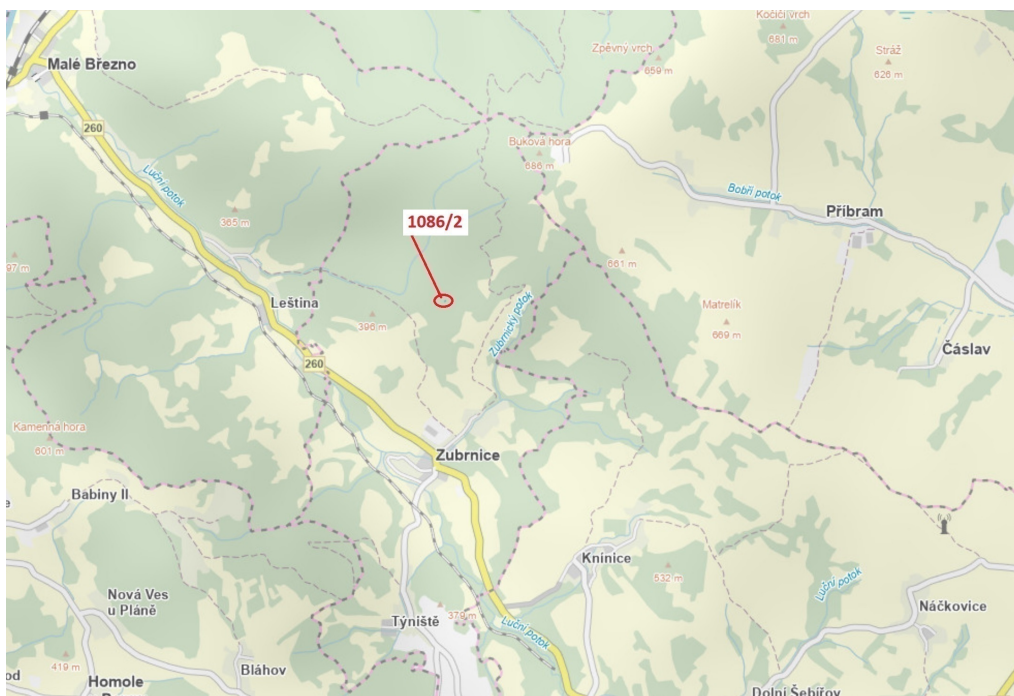

Lesní pozemek o výměře 26 m², podíl 9/10, katastrální území Zubrnice, obec Zubrnice, obec s rozšíře

40322, Zubrnice

4 000 Kč
za nemovitost

Vyřizuje
Call centrum
exdražby.cz
Tel.: +420 774 740 636
GSM: +420 774 740 636
E-mail:
dotazy@exdražby.cz

Celková plocha: 26 m²

Druh pozemku: les

POPIS NEMOVITOSTI: Lesní pozemek o výměře 26 m², parcelní číslo 1086/2, podíl 9/10, katastrální území Zubrnice, obec Zubrnice, obec s rozšířenou působností Ústí nad Labem, okres Ústí nad Labem, Ústecký kraj.