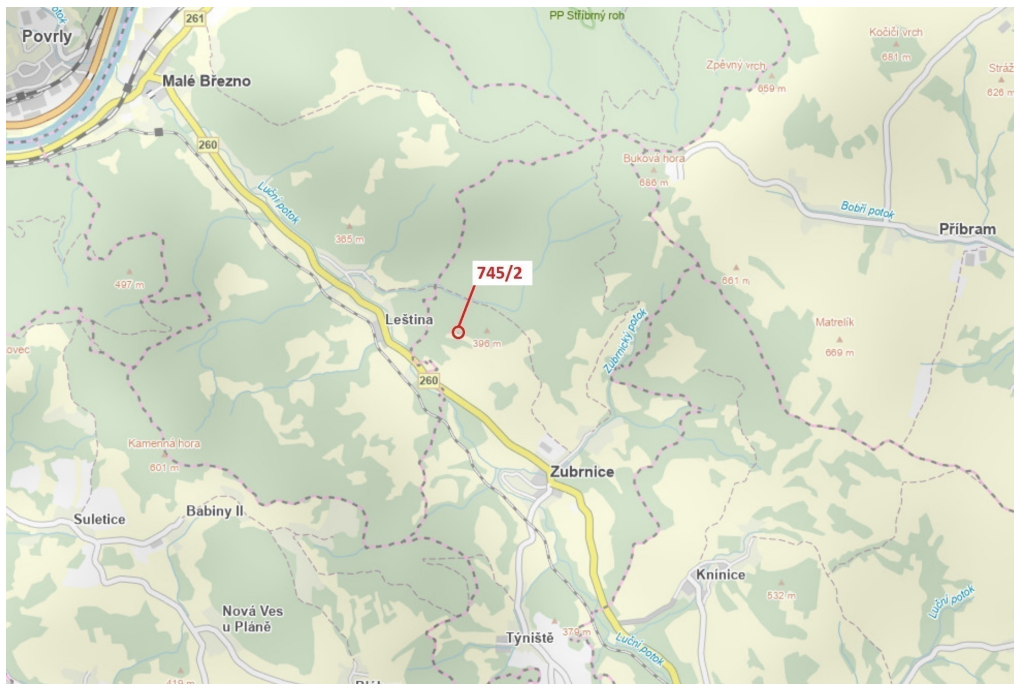

## Lesní pozemek o výměře 5 m<sup>2</sup>, podíl 9/10, katastrální území Zubrnice, obec Zubrnice, obec s rozšířen

40322, Zubrnice

**2 000 Kč**  
za nemovitost

Vyřizuje  
**Call centrum**  
**exdražby.cz**  
**Tel.:** +420 774 740 636  
**GSM:** +420 774 740 636  
**E-mail:**  
[dotazy@exdražby.cz](mailto:dotazy@exdražby.cz)

**Celková plocha:** 5 m<sup>2</sup>

**Druh pozemku:** les

**POPIS NEMOVITOSTI:** Lesní pozemek o výměře 5 m<sup>2</sup>, parcelní číslo 745/2, podíl 9/10, katastrální území Zubrnice, obec Zubrnice, obec s rozšířenou působností Ústí nad Labem, okres Ústí nad Labem, Ústecký kraj.