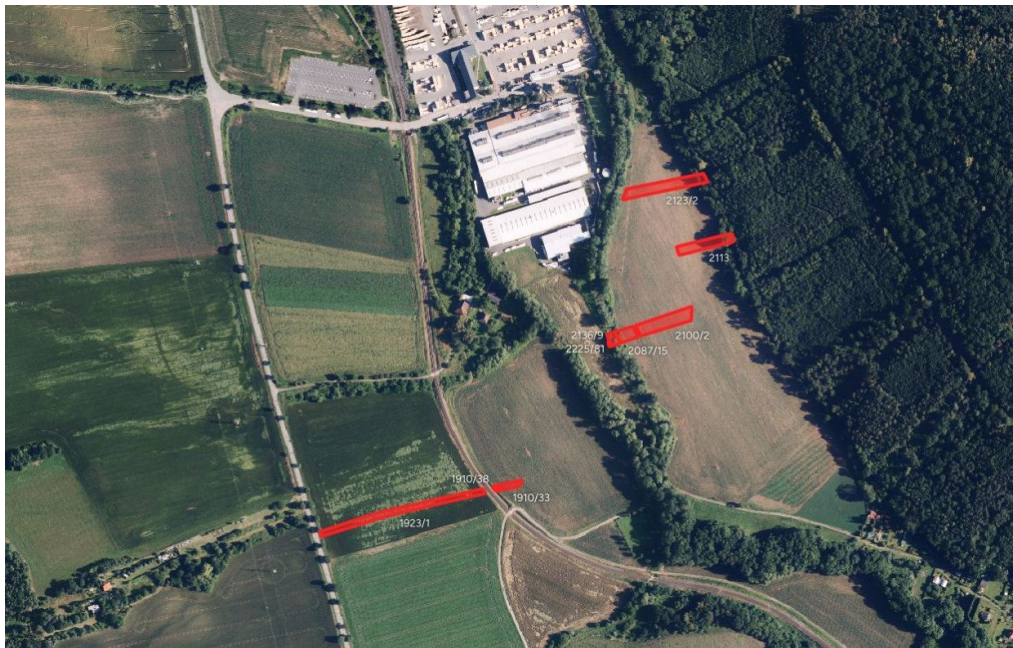

Mojepole^{CZ}

Prodej - Pozemky

číslo zakázky: 9564

Zemědělská půda, prodej, Ptení, Prostějov

79843, Ptení

922 064 Kč
za nemovitost

Vyřizuje

Mgr. Richard Jarošík

Tel.: +420 771524149

GSM: +420 771524149

E-mail:

jarosik@mojepole.cz

Celková plocha: 17 732 m²

Druh pozemku: zemědělská

POPIS NEMOVITOSTI: V katastrálním území Ptení (okres Prostějov) nabízím k prodeji zemědělské pozemky ve výlučném vlastnictví.

Katastrální území Ptení, celková výměra 17 732 m²

-> parc. č. 1009, 1609/44, 1609/83, 1910/33, 1910/38, 1923/1, 1969, 2087/15, 2100/2, 2113, 2123/2, 2136/9, 2225/81, 2864, 3190 (LV 1166)

-> vysoká kvalita půdy - BPEJ 11.57 Kč/m²

Pro více informací mě kontaktujte. V ceně je zahrnuta provize a související právní služby. Nad rámec ceny kupující hradí pouze poplatek za návrh na vklad na katastr.

Majitel si vyhrazuje právo vybrat kupujícího na základě nabídky.