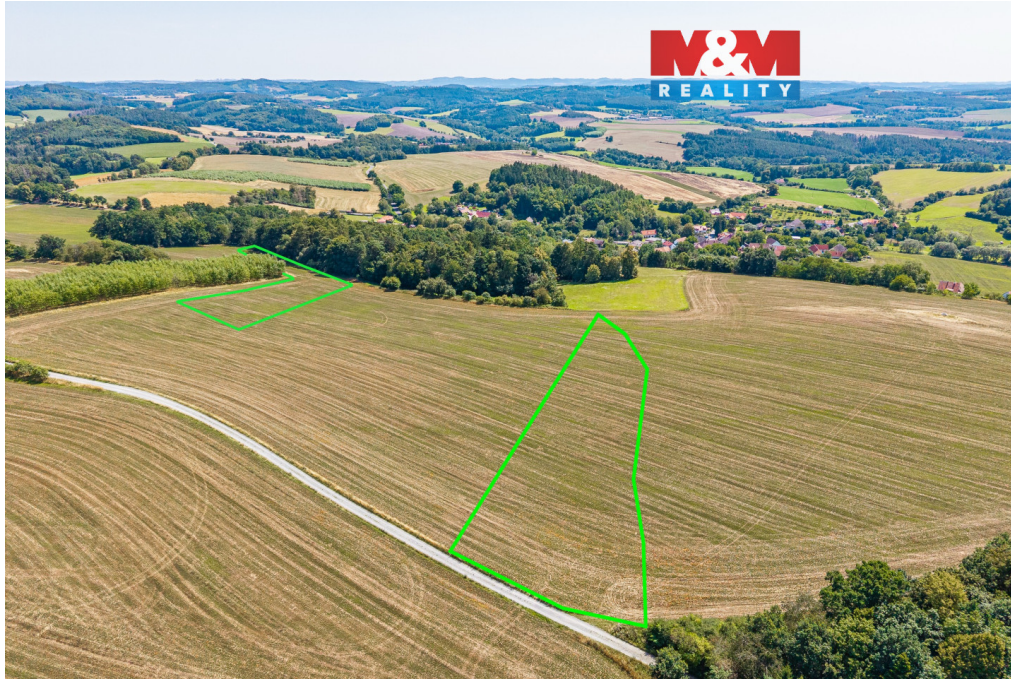

Prodej pole, 11315 m², Křečovice

25756, Křečovice

**550 000 Kč**

za nemovitost

Vyřizuje

Kulíšková Kateřina**Tel.:** 800 100 446**GSM:** 296 399 006**E-mail:** info@mmreality.cz**Celková plocha:** 11 315 m²**Druh pozemku:** zemědělská**Umístění objektu:** okraj obce

POPIS NEMOVITOSTI: Nabízíme k prodeji dva pozemky o celkové rozloze 11 315 m², situované na okraji malebné obce Nahoruby ve středočeském kraji. Tyto pozemky představují skvělou příležitost pro investici do zemědělství. Obě části jsou udržované, obhospodařované a ve velmi dobrém stavu. K většímu pozemku je přístup ze zpevněné obecní komunikace. Obec Nahoruby se nachází v bezprostřední blízkosti, větší Neveklov je vzdálený 7 km. Do města Benešov dorazíte za 20 minut. V blízkosti je i vodní nádrž Slapy. Pro více informací nás neváhejte kontaktovat.