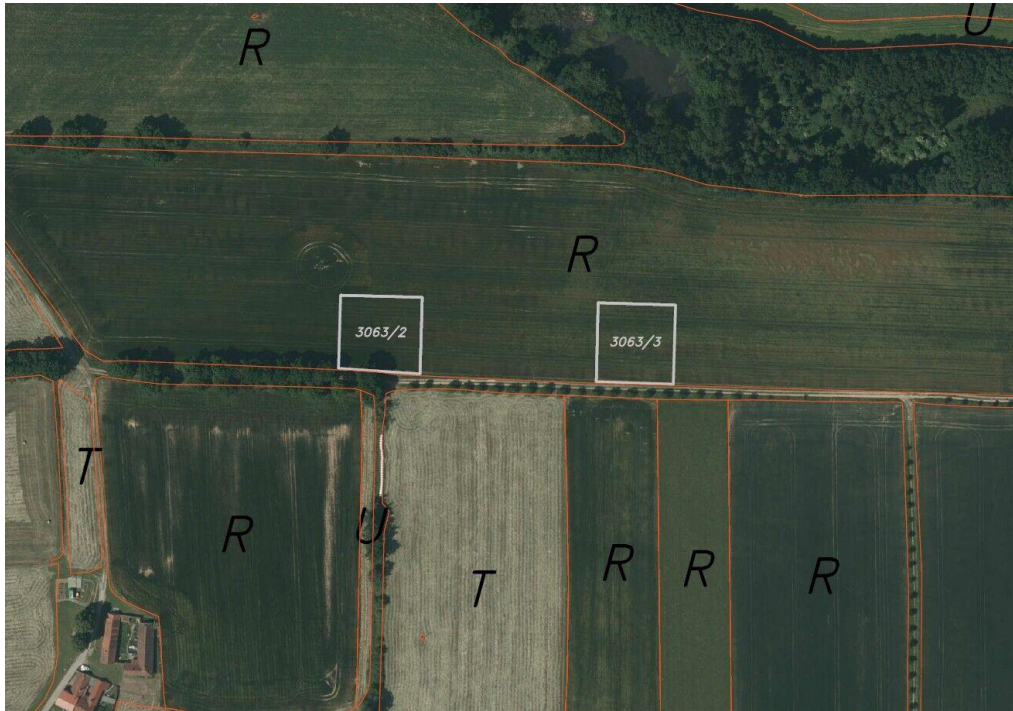

Prodej pozemků Malovice u Netolic

38411, Malovice

400 000 Kč

za nemovitost

Prodávající si vyhrazuje právo vybrat kupujícího na základě jím zvolených kritérií.

Vyřizuje

Romana Marhounová

Tel.: 380 405 390

GSM: +420 731 427 440

E-mail:

marhounova@fondrealit.cz

Celková plocha: 4 000 m²

Druh pozemku: ostatní

POPIS NEMOVITOSTI: V obci Malovice, která se nachází v samém severovýchodním cípu okresu Prachatic v Jihočeském kraji, zhruba 5 km ssv. od Netolic, 7,5 km jv. od Vodňan; 19 km sv. od okresního města Prachatic a 22 km zsz. od krajského města Českých Budějovic, nabízíme k prodeji pozemky o celkové výměře 4 000 m². Malovice leží v Českobudějovické pánvi na západním břehu rozlehlého Horního malovického rybníka, který je odděluje od Maloviček. Dle katastru nemovitostí jsou pozemky vedeny jako trvalý travní porost. Pozemky jsou obhospodařovány zemědělskou společností a zapsány ve veřejném registru půdy LPIS - možnost dotace. Malovice u Netolic je název katastrálního území. V případě zájmu nás neváhejte kontaktovat.