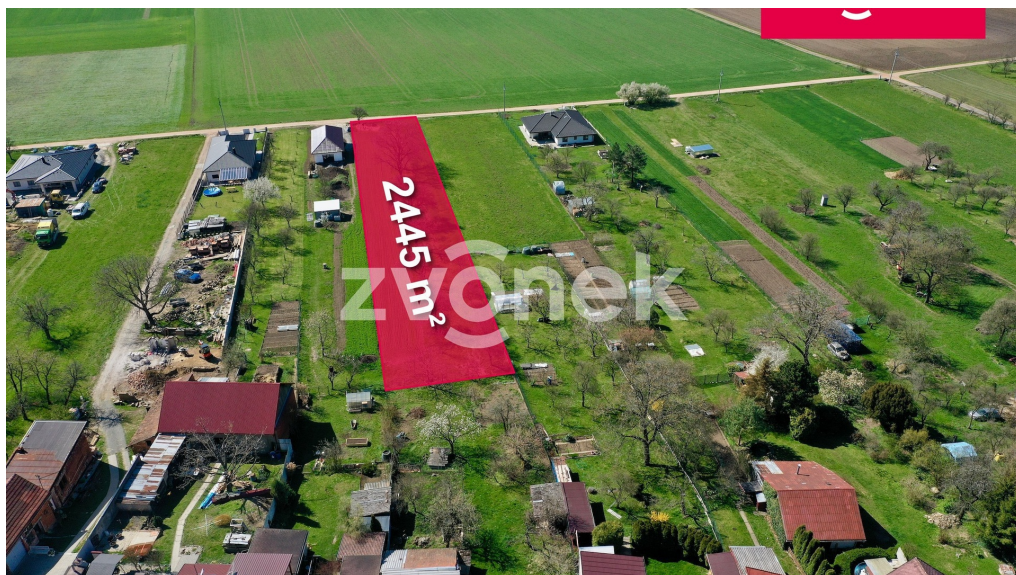

Prodej - Pozemky

číslo zakázky: 714932

Prodej stavebního pozemku 2 445 m², Přílepy

76901, Přílepy

3 970 000 Kč
za nemovitost

včetně provize
a převodních nákladů

Vyřizuje
Kateřina Kolomazníková
Tel.: +420 577 200 100
GSM: +420 603 246 680
E-mail:
agentura@zvonek.cz

Celková plocha: 2 445 m²

Druh pozemku: pro bydlení

Doprava: silnice

POPIS NEMOVITOSTI: Pozemek o celkové výměře 2450 m² je situován ve velmi pěkném a klidném prostředí obce Přílepy, s rychlou a bezproblémovou dostupností Zlínu i Holešovu. Po konzultaci s příslušným schvalovatelem je možné realizovat i zástavbu dvojdomku. Podél hranice pozemku vede síť elektro, kanalizační připojení. Vodu je nutné řešit prozatím vybudováním vlastní studny, v budoucím období plánuje obec vodovodní přípojku podél hranice dotčeného pozemku.