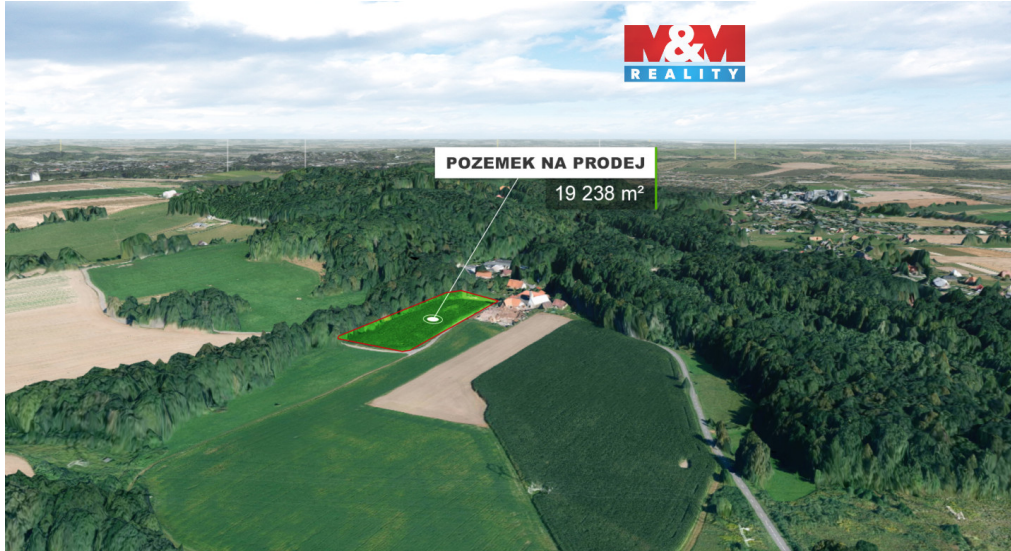

Prodej pole, 19235 m², Frýdek-Místek

73801, Frýdek-Místek

50 000 000 Kč
za nemovitost

K jednání

Vyřizuje

Brkić Klára**Tel.:** 800 100 446**GSM:** 296 399 006**E-mail:** info@mmreality.cz

Celková plocha: 19 235 m²
Umístění objektu: klidná část obce

Druh pozemku: zemědělská

POPIS NEMOVITOSTI: Nabízíme k prodeji pole o výměře 19 235 m². Pozemek se nachází v klidné části obce, je ve velmi dobrém stavu a je vhodný pro zemědělské využití, chov, sadovnictví nebo jako dlouhodobá investice. V současnosti se vyřizuje žádost na převod na stavební parcelu. Pro bližší informace a prohlídku mě prosím kontaktujte.