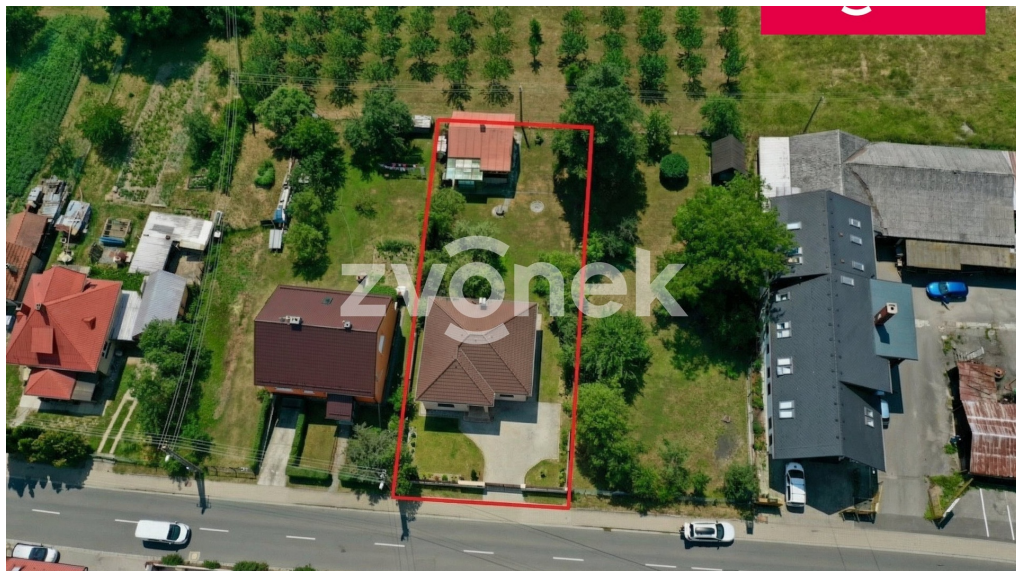

Prodej - Pozemky

číslo zakázky: 638001

## Prodej stavebního pozemku 813 m<sup>2</sup>, Zlín - Lužkovice

Hvozdenská, 76311, Zlín

**4 499 000 Kč**

za nemovitost

včetně provize

Vyřizuje

**Anna Zvonková**

**Tel.:** +420 577 200 100

**GSM:** +420 603 246 680

**E-mail:**

[agentura@zvonek.cz](mailto:agentura@zvonek.cz)

**Celková plocha:** 813 m<sup>2</sup>

**Druh pozemku:** pro bydlení

**POPIS NEMOVITOSTI:** Chtěli byste bydlet nedaleko centra města? Nabízíme Vám k prodeji pozemek, který lze využít k výstavbě rodinného domu, v lokalitě Zlín, část Lužkovice. Jedná se o pozemek o rozměru 813 m<sup>2</sup>. Je situovaný jižně od přístupové komunikace a je oplocený. Pozemek je velmi dobře dopravně dostupný do centra města.

K pozemku jsou přivedeny sítě - el. energie, plyn, voda a kanalizace, vše je umístěno při okraji přístupové cesty.

V zadní části pozemku je situována přízemní dřevěná chata s částečným podsklepením, se sedlovou, plechovou střechou. V přízemí chaty (43 m<sup>2</sup>) se nachází schodiště, předstíň, kuchyňka, ložnice, obývací pokoj. Sklep je využíván jako sklad pro ovoce. Do chaty je přivedena el. energie (400 V). Na pozemku se nachází kopaná studna. Parcela je osázená ovocnými stromy a keři. Koupí pozemků lze využít i jako investici do budoucna, nebo si splnit sen a postavit si nový dům.