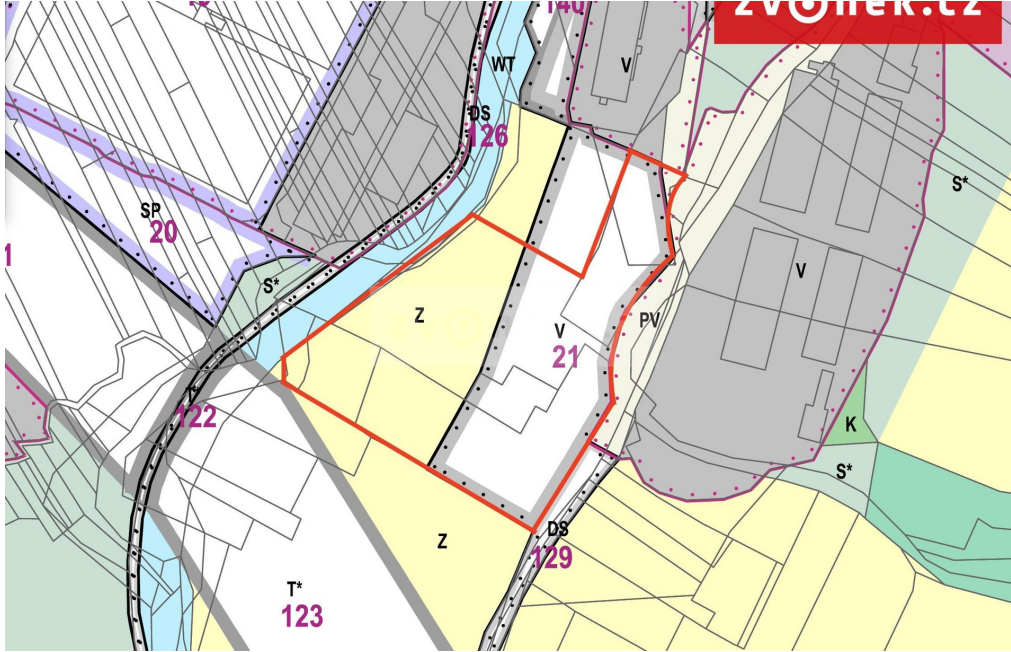

Prodej - Pozemky

číslo zakázky: ZL03754

Prodej komerčního pozemku 9 230 m², Slušovice

K Teplinám, 76315, Slušovice

2 490 Kč

za m²

Cena včetně provize a
nákladů na převod

Vyřizuje

Filip Zvonek

Tel.: 577 200 100

GSM: +420 603 246 680

E-mail:

agentura@zvonek.cz

Celková plocha: 9 230 m²

Doprava: dálnice; silnice; autobus

Druh pozemku: pro komerční výstavbu

Komunikace: asfaltová

POPIS NEMOVITOSTI: Nabízíme k prodeji atraktivní pozemky v lokalitě průmyslové zóny Slušovice. Jedná se o parcely s celkovou výměrou 9230 m², které lze využít k výstavbě výrobního areálu, průmyslových nebo skladových hal a odstavných ploch.

Pozemky se nachází cca 700m od plánovaného sjezdu z dálnice D49.

Elektřina a voda je na hranici pozemku. Přes pozemek vede vysokotlaký plyn. Příjezd k pozemkům je po zpevněné komunikaci.

Pro více informací kontaktujte makléře.