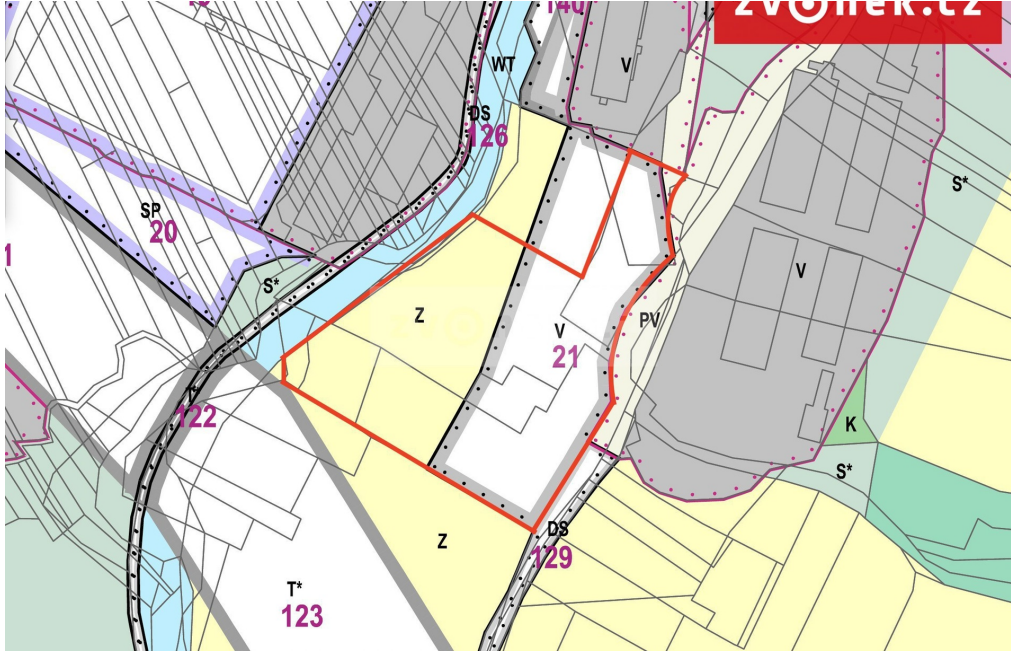

Prodej - Pozemky

číslo zakázky: ZL03754

Prodej komerčního pozemku 9 230 m², Slušovice

K Teplinám, 76315, Slušovice

2 490 Kč

za m²

Cena včetně provize a
nákladů na převod

Vyřizuje

Filip Zvonek

Tel.: 577 200 100

GSM: +420 731 843 000

E-mail: filip@zvonek.cz

Celková plocha: 9 230 m²

Doprava: dálnice; silnice; autobus

Druh pozemku: pro komerční výstavbu

Komunikace: asfaltová

POPIS NEMOVITOSTI: Nabízíme k prodeji atraktivní pozemky v lokalitě průmyslové zóny Slušovice. Jedná se o parcely s celkovou výměrou 9230 m², které lze využít k výstavbě výrobního areálu, průmyslových nebo skladových hal a odstavných ploch.

Pozemky se nachází cca 700m od plánovaného sjezdu z dálnice D49.

Elektrina a voda je na hranici pozemku. Přes pozemek vede vysokotlaký plyn. Příjezd k pozemkům je po zpevněné komunikaci.

Pro více informací kontaktujte makléře.