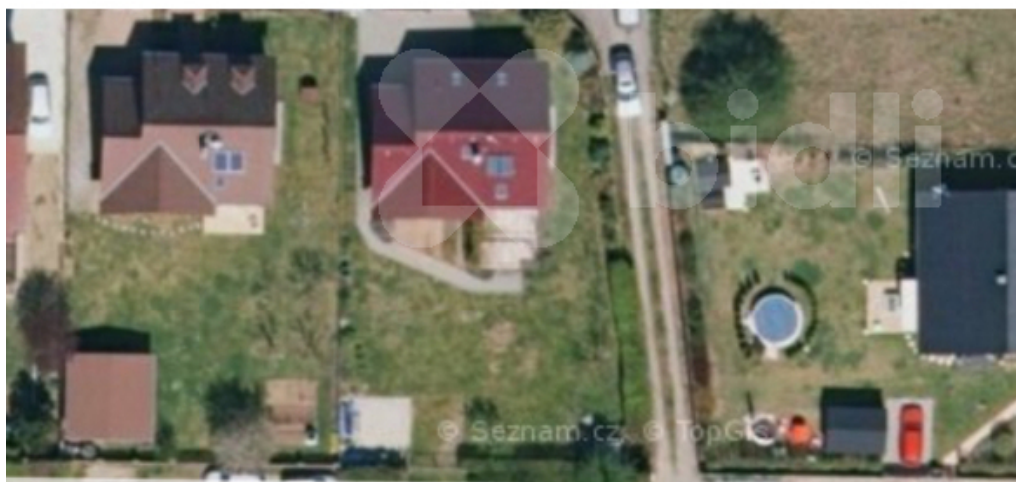

Pozemek se stavebním povolením a hezkým výhledem

Za cihelnou, 25262, Statenice

5 699 000 Kč

za nemovitost

včetně komplexního
právního servisu, neplatíte
provizi

Vyřizuje

Roman Weiser

Tel.: 774 110 007

GSM: 774 110 007

E-mail: info@bidli.cz

Celková plocha: 600 m²

Energetická náročnost: G - Mimořádně
nehospodárná

Druh pozemku:

pro bydlení

POPIS NEMOVITOSTI: Pozemek se stavebním povolením (můžete ihned začít stavět) v obci Statenice. Součástí inzerce jsou vizualizace rodinného domu dle stavebního povolení. Projekt lze změnit (nutno nechat schválit tzv. změnu stavby před dokončením). Elektrina, voda a plyn na hranici pozemku. Kanalizace řešena vlastní domovní čistírnou (výhoda nízkých nákladů - neplatí se stočné). Z domu bude krásný výhled. Orientace pozemku na jih, mírný svah. Vynikající dostupnost MHD do Prahy (13 min. busem na metro Bořislavka, ve špičce jezdí autobusy cca 8x za hodinu). V okolí cyklostezky, rybníky a krásná příroda.