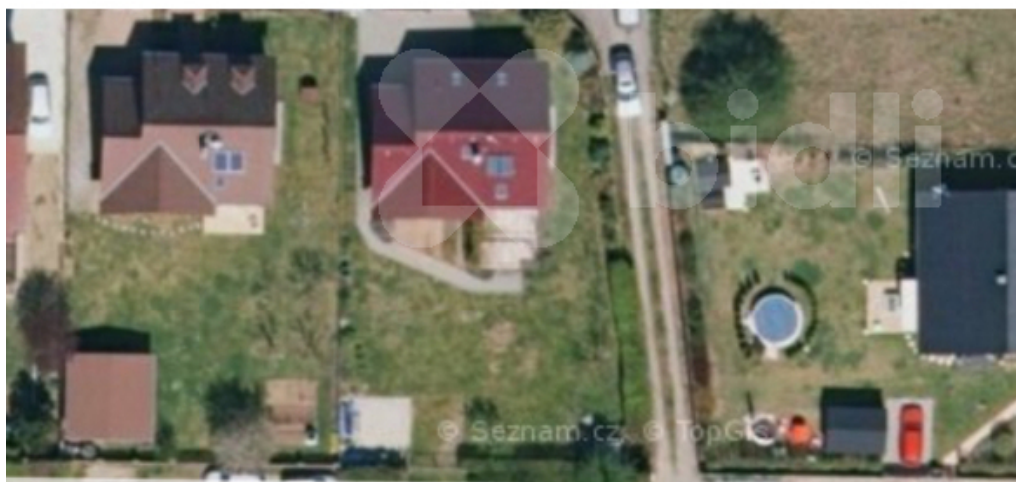

## Pozemek se stavebním povolením a hezkým výhledem

Za cihelnou, 25262, Statenice

**6 000 000 Kč**

za nemovitost

včetně komplexního  
právního servisu, neplatíte  
provizi

Vyřizuje

**Roman Weiser**

**Tel.:** 774 110 007

**GSM:** 774 110 007

**E-mail:** [info@bidli.cz](mailto:info@bidli.cz)

**Celková plocha:** 600 m<sup>2</sup>

**Energetická náročnost:** G - Mimořádně  
nehospodárná

**Druh pozemku:**

pro bydlení

**POPIS NEMOVITOSTI:** Pozemek se stavebním povolením (můžete ihned začít stavět) v obci Statenice. Součástí inzerce jsou vizualizace rodinného domu dle stavebního povolení. Projekt lze změnit (nutno nechat schválit tzv. změnu stavby před dokončením). Elektrina, voda a plyn na hranici pozemku. Kanalizace řešena vlastní domovní čistírnou (výhoda nízkých nákladů - neplatí se stočné). Z domu bude krásný výhled. Orientace pozemku na jih, mírný svah. Vynikající dostupnost MHD do Prahy (13 min. autobusem na metro Bořislavka, ve špičce jezdí autobusy cca 8x za hodinu). V okolí cyklostezky, rybníky a krásná příroda.