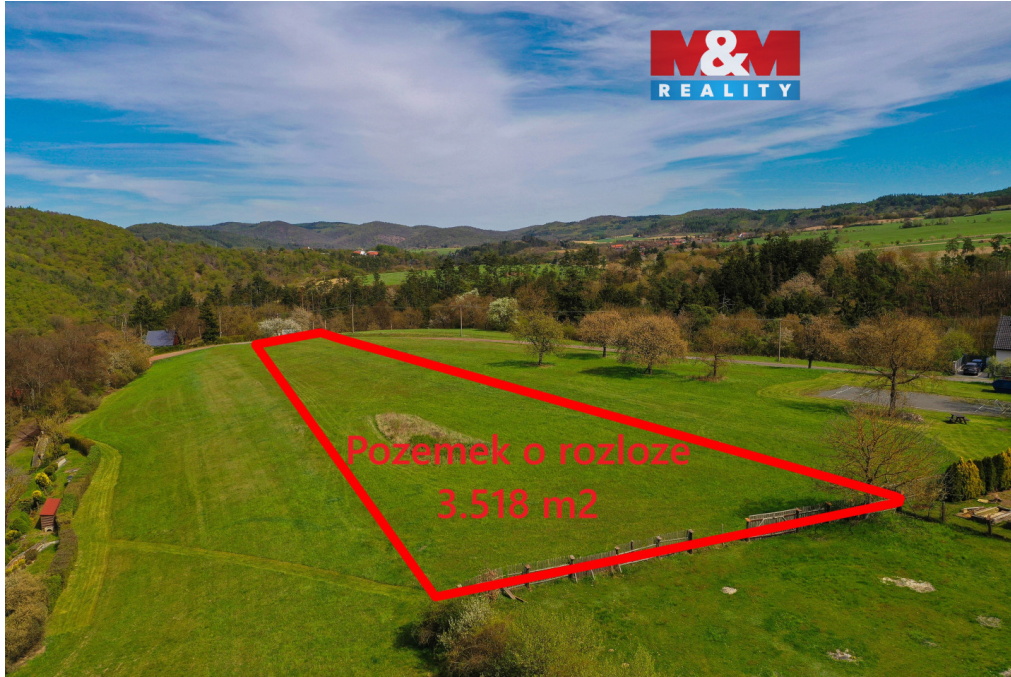

Prodej pozemku k bydlení, 3518 m², Hradiště

33808, Hradiště

4 181 500 Kč

za nemovitost

Včetně právního servisu a provize RK

Vyřizuje

Heidenreich Robert

Tel.: 800 100 446

GSM: 296 399 006

E-mail: info@mmreality.cz

Celková plocha: 3 518 m²

Druh pozemku: pro bydlení

Umístění objektu: polosamota

POPIS NEMOVITOSTI: Nabízíme k prodeji atraktivní pozemek o celkové výměře 3 518 m² v klidné obci Hradiště u Zvíkovce, situovaný v malebné krajině nad řekou Berouňkou.

Dle územního plánu je pozemek veden jako SV – plochy smíšené obytné venkovské, což umožňuje výstavbu rodinného domu či rekreačního objektu.

Pozemek je mírně svažité, dobře přístupný po zpevněné komunikaci. Elektrina je k dispozici s možností připojení přes přilehlou cestu. Zásobování vodou je nutné řešit vlastním vrtem a odpad prostřednictvím ČOV.

Lokalita nabízí naprostý klid, soukromí a krásné výhledy do okolní přírody, ideální pro ty, kteří hledají harmonii a únik od ruchu města. Ideální místo pro výstavbu vašeho vysněného domova či rekreačního sídla.

V případě zájmu o více informací nebo prohlídku neváhejte kontaktovat makléře. S financováním Vám rádi pomohou naši finanční specialisté.