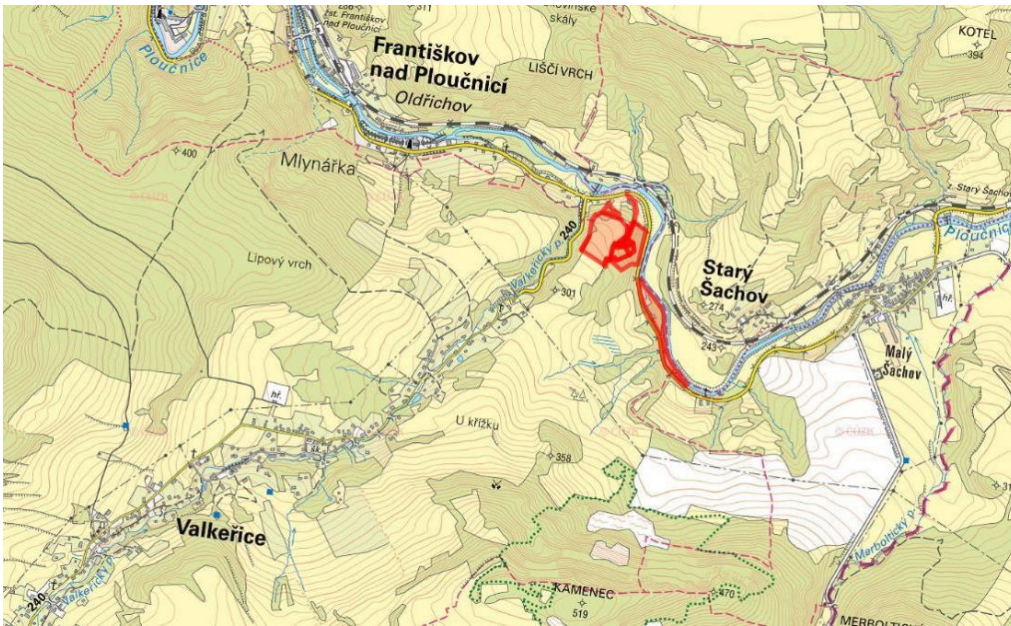

MojePole.cz

Prodej - Pozemky

číslo zakázky: 8595-6

Louka, prodej, Valkeřice, Děčín

40724, Valkeřice

892 632 Kč
za nemovitost

Vyřizuje

Lucie Čermáková

Tel.: +420 730779166

GSM: +420 730779166

E-mail:

cermakova@mojepole.cz

Celková plocha: 64 532 m²

Druh pozemku: trvalý travní porost

POPIS NEMOVITOSTI: Nabízím k prodeji soubor zemědělských a lesních pozemků o celkové výměře 64 532 m ve výlučném vlastnictví, zapsaných v katastrálních územích Oldřichov nad Ploučnicí a Valkeřice, okres Děčín.

Pozemky tvoří pestrý celek zahrnující ornou půdu, trvalý travní porost, lesní pozemky i ostatní plochy. Pozemky jsou dostupné k vlastnímu hospodaření.

Katastrální území Oldřichov nad Ploučnicí, celková výměra 2 379 m²

-> parc. č. 532, 541 (LV 199)

Katastrální území Valkeřice, celková výměra 62 153 m²

-> parc. č. 1037/3, 1045/5, 1045/9, 1045/10, 1045/11, 1045/12, 1045/13, 1045/15, 1049/1, 1162/3, 2627/3 (LV 386)

Pro více informací o tomto pozemku mne kontaktujte telefonicky nebo e-mailem. Pozemek nabízím k exkluzivnímu prodeji v zastoupení vlastníka. Cena je uvedena včetně provize.

Majitel si vyhrazuje právo vybrat kupujícího na základě nabídky.