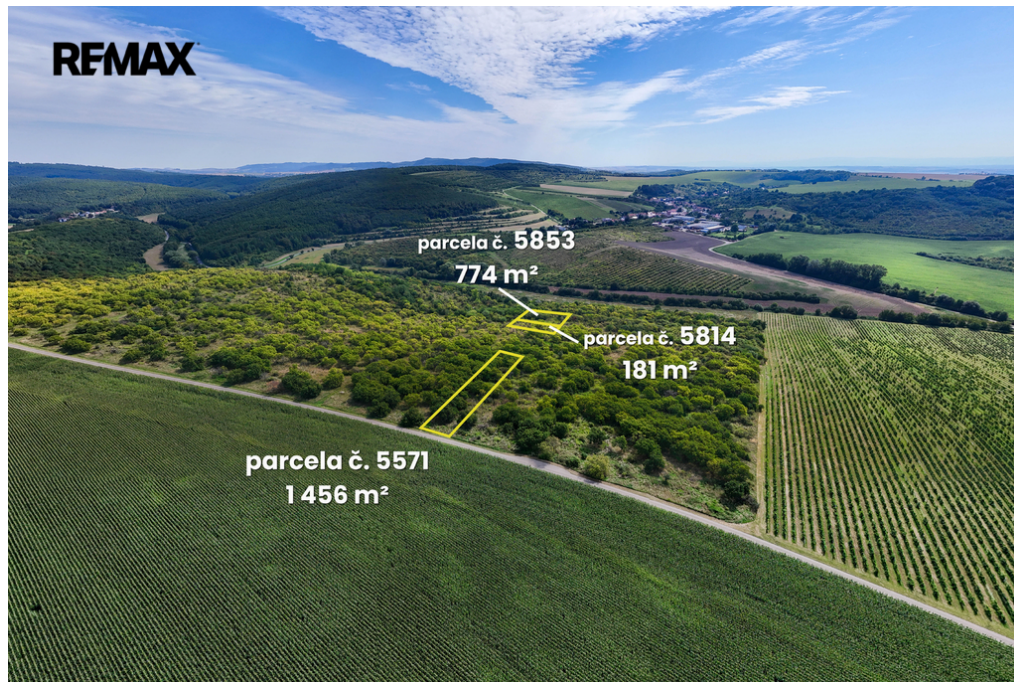

Prodej 1/2 podílu na 7 pozemcích - Lovčice, okres Hodonín

Lovčice

332 990 Kč
za nemovitost

Vyřizuje

Radek Zeman

Tel.: 222 524 840

GSM: +420730687498

E-mail:

radek.zeman@re-max.cz

Celková plocha: 5 541 m²

Druh pozemku: zemědělská

Umístění objektu: polosamota

POPIS NEMOVITOSTI: Nabízíme k prodeji ideální polovinu podílu na sedmi pozemcích v katastrálním území Lovčice, okres Hodonín.

Soubor tvoří:

4 pozemky vedené jako orná půda

- parcelní č. 6178, výměra podílu: 1650,5 m²
- parcelní č. 6384, výměra podílu: 611 m²
- parcelní č. 6964, výměra podílu: 299,5 m²
- parcelní č. 7559, výměra podílu: 1775 m²

2 pozemky vedené jako zahrada

- parcelní č. 5571, výměra podílu: 728 m²
- parcelní č. 5853, výměra podílu: 387 m²

1 pozemek vedený jako ostatní plocha

- parcelní č. 5814, výměra podílu: 90,5 m²

Pozemky se nacházejí v klidné venkovské lokalitě s přístupem po obecních i nezpevněných cestách. Celková výměra všech pozemků činí 11 083 m², z toho k prodeji jsou podíly o velikosti 5 541,5 m².

Prodej podílů je možný jako celek. Celý soubor může představovat zajímavou investiční příležitost.